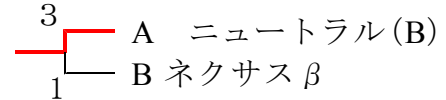

男子団体戦 決勝トーナメント結果

【男子A級】

A 2位 明和コロソ
B 2位 國土無双 (壱)

【男子C級】

A 2位 KTOーB

【男子E部】

A 2位 ツェンテイワン (D)
B 2位 333 (B)

【男子B級】