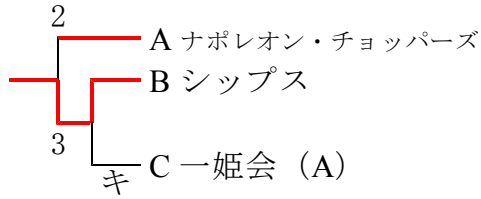

【女子E級】

Aブロック	A	B	C	D	E	F	勝点	順位
なんくる		1	2	③	1		5	4
土曜クラブ	③		③	③		③	8	1
スバル (A)	③	1			2	③	6	3
ビオラT	2	1			1	③	5	5
ひよっこクラブ	③		③	③		③	8	2
KTOーF		0	0	1	0		4	6

【女子E級】

Bブロック	A	B	C	D	E	F	勝点	順位
共済シナモン		1	1	0	0		4	5
ニューキャロット	③		③	2		1	6	3
フィット	③	0			0	0	5	4
明友会北	③	③				③	1	7
エンゼル	③		③	③		③	8	1

男子団体戦 決勝トーナメント結果

【男子A級】