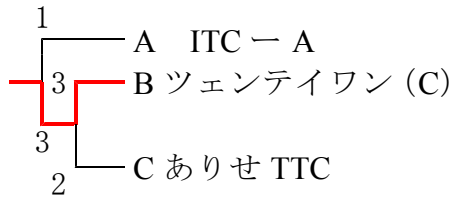

男子団体戦 決勝トーナメント結果

【男子A級】

A 2位 明和コロソ
B 2位 國土無双 (壱)

【男子C級】

A 2位 KTOーB

【男子E部】

A 2位 ツェンテイワン (D)
B 2位 333 (B)

【男子B級】