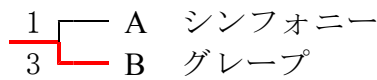

【女子D級】

A 2位 サンシャイン (B)
B 2位 ツェンテイワン