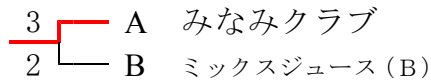

【女子E級】

Aブロック	A	B	C	D	E	F	勝点	順位
なんくる		1	2	③	1		5	4
土曜クラブ	③		③	③		③	8	1
スバル (A)	③	1			2	③	6	3
ビオラT	2	1			1	③	5	5
ひよっこクラブ	③		③	③		③	8	2
KTOーF		0	0	1	0		4	6

【女子E級】

Bブロック	A	B	C	D	E	F	勝点	順位
共済シナモン		1	1	0	0		4	5
ニューキャロット	③		③	2		1	6	3
フィット	③	0			0	0	5	4
明友会北	③	③				③	1	7
エンゼル	③		③	③		③	8	1

男子団体戦 決勝トーナメント結果

【男子A級】

A 2位 明和コロソ
B 2位 國土無双 (壱)

【男子C級】

A 2位 KTOーB

【男子E部】

A 2位 ツェンテイワン (D)
B 2位 333 (B)

【男子B級】

A 2位 リンクス
C 2位 ぬのびきクラブ (A)

【男子D級】

A 2位 333 (N)
B 2位 ぬのびきクラブ
C 2位 ツェンテイワン

* 6チーム7チーム変則リーグ戦はそれぞれ1位と2位に賞品が当たり、次回クラスが一つ上がります。勝ち点と同じ場合対戦になりますが当たっていない場合は総合得点（全試合のマッチ率、ゲーム率、ポイント率）で計算されます。三つ巴の場合3チームを抜き出して計算します。当たっていない場合は総合得点で計算されます。ブロック1チームが一つクラスが下がります。

女子団体戦 決勝トーナメント結果

【女子A級】

A 2位 いちご
B 2位 まるくらぶV

【女子C級】

A 2位 ミックスジュース (A)
B 2位 サンシャイン (B)

【女子E級】

A 2位 ひよっこクラブ

【女子B級】

【女子D級】

A 2位 サンシャイン (B)
B 2位 ツェンテイワン