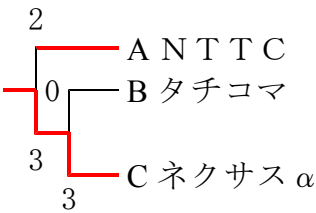

【女子E級】

Aブロック	A	B	C	D	E	F	勝点	順位
なんくる		1	2	③	1		5	4
土曜クラブ	③		③	③		③	8	1
スバル (A)	③	1			2	③	6	3
ビオラT	2	1			1	③	5	5
ひよっこクラブ	③		③	③		③	8	2
KTOーF		0	0	1	0		4	6

【女子E級】

Bブロック	A	B	C	D	E	F	勝点	順位
共済シナモン		1	1	0	0		4	5
ニューキャロット	③		③	2		1	6	3
フィット	③	0			0	0	5	4
明友会北	③	③				③	1	7
エンゼル	③		③	③		③	8	1

男子団体戦 決勝トーナメント結果

【男子A級】

A 2位 明和コロソ
B 2位 國土無双 (壱)

【男子C級】

A 2位 KTOーB

【男子E部】

A 2位 ツェンテイワン (D)
B 2位 333 (B)

【男子B級】

A 2位 リンクス
C 2位 ぬのびきクラブ (A)

【男子D級】

A 2位 333 (N)
B 2位 ぬのびきクラブ
C 2位 ツェンテイワン

* 6チーム7チーム変則リーグ戦はそれぞれ1位と2位に賞品が当たり、次回クラスが一つ上がります。勝ち点と同じ場合対戦になりますが当たっていない場合は総合得点（全試合のマッチ率、ゲーム率、ポイント率）で計算されます。三つ巴の場合3チームを抜き出して計算します。当たっていない場合は総合得点で計算されます。ブロック1チームが一つクラスが下がります。

女子団体戦 決勝トーナメント結果

【女子A級】

A 2位 いちご
B 2位 まるくらぶV

【女子C級】

A 2位 ミックスジュース (A)
B 2位 サンシャイン (B)

【女子E級】

A 2位 ひよっこクラブ

【女子B級】

【女子D級】

A 2位 サンシャイン (B)
B 2位 ツェンテイワン