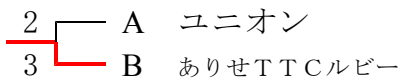

女子団体戦 決勝トーナメント結果

【女子A級】