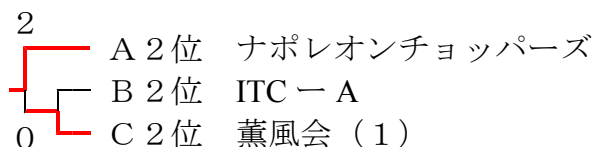

北ウイング	0	③	0			4	3	サンシャイン (C)	③	0	③			5	2

【女子E級】

Aブロック	A	B	C	D	E	F	G	勝点	順位
なんくる		1	③	1	1			5	4
明友会北	③		③	③		③		8	1
スバル (A)	0	0			0		③	5	6
ネクサス	③	2				③	③	7	3
グッドラック	③		③			③	③	8	2
フィット		0		1	1		③	5	5
共済シナモン			1	0	1	2		4	7

ブロック	A	B	C	D	E	F	G	勝点	順位

男子団体戦 順位別決勝トーナメント結果

【男子A級】

●1位トーナメント

●2位トーナメント

●3位トーナメント

●4位・5位トーナメント

【男子B級】

●1位トーナメント

【男子B級】

●2位トーナメント

●3位トーナメント

●4位・5位トーナメント

【男子C級】

●1位トーナメント