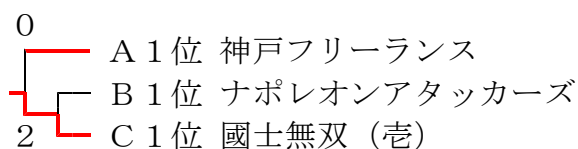

北ウイング	0	③	0			4	3	サンシャイン (C)	③	0	③			5	2

【女子E級】

Aブロック	A	B	C	D	E	F	G	勝点	順位
なんくる		1	③	1	1			5	4
明友会北	③		③	③		③		8	1
スバル (A)	0	0			0		③	5	6
ネクサス	③	2				③	③	7	3
グッドラック	③		③			③	③	8	2
フィット		0		1	1		③	5	5
共済シナモン			1	0	1	2		4	7

ブロック	A	B	C	D	E	F	G	勝点	順位

男子団体戦 順位別決勝トーナメント結果

【男子A級】

●1位トーナメント