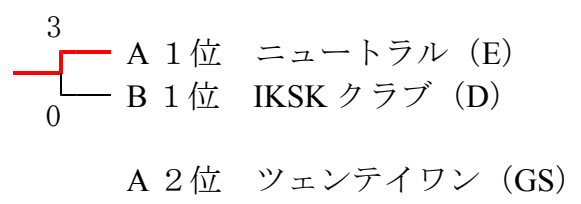

【女子70才以上】

Aブロック	A	B	C	D	E	勝点	順位
明和・志友会		1	②	②		5	2
まるくらぶ (Z)	②		②	②		6	1
ダイナモなな	1	1		②		4	3
ツェンテイワン	0	0	0			3	4

ブロック	A	B	C	D	E	勝点	順位

男子団体戦 一般の部結果

【男子A級】

【男子B級】

【男子C級】

【男子D級】