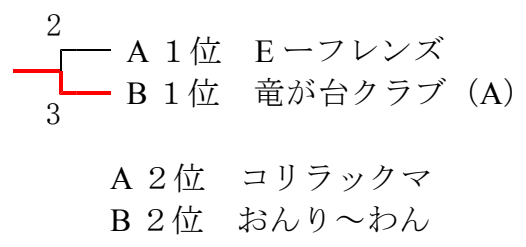

【女子70才以上】

Aブロック	A	B	C	D	E	勝点	順位
明和・志友会		1	②	②		5	2
まるくらぶ (Z)	②		②	②		6	1
ダイナモなな	1	1		②		4	3
ツェンテイワン	0	0	0			3	4

ブロック	A	B	C	D	E	勝点	順位

男子団体戦 一般の部結果

【男子A級】

【男子B級】

【男子C級】

【男子D級】