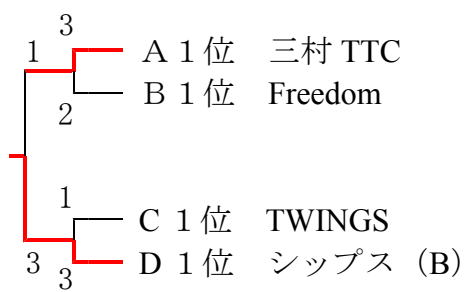

IKSK クラブ	1	②	②	②	②	9	1
ありせ TTC サファイア	1	0	1	②	②	7	5
ダークホース	②	②	0	1	②	8	2
土曜クラブ	1	0	0	0	0	5	6

【女子70才以上】

Aブロック	A	B	C	D	E	勝点	順位
明和・志友会		1	②	②		5	2
まるくらぶ (Z)	②		②	②		6	1
ダイナモなな	1	1		②		4	3
ツェンテイワン	0	0	0			3	4

ブロック	A	B	C	D	E	勝点	順位

男子団体戦 一般の部結果

【男子A級】