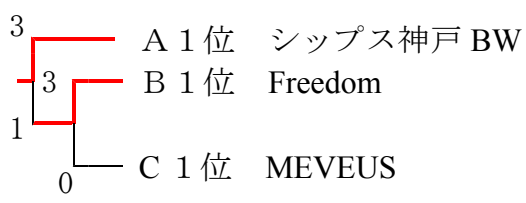

明和シャイン	0		1	0	1	4	5	神卓クラブ	②		②	②		6	1
ありせ TTC サファイア	0	②		②	②	7	2	スマッシュ	0	0		0		3	4
う~ろん	0	②	1		②	6	3	明和 Ring	0	0	②			4	3
明和 Ring	0	②	0	0		5	4								

男子団体戦 一般の部決勝トーナメント結果

【男子A級】