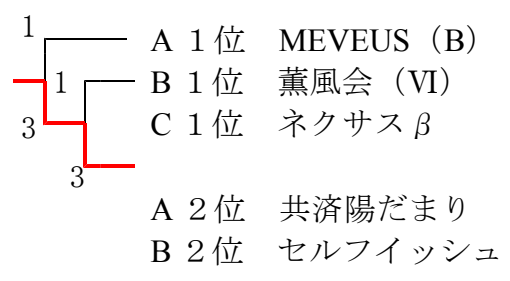

明和シャイン	0		1	0	1	4	5	神卓クラブ	②		②	②		6	1
ありせ TTC サファイア	0	②		②	②	7	2	スマッシュ	0	0		0		3	4
う~ろん	0	②	1		②	6	3	明和 Ring	0	0	②			4	3
明和 Ring	0	②	0	0		5	4								

男子団体戦 一般の部決勝トーナメント結果

【男子A級】

【男子D級】

【男子B級】

【男子E級】

【男子C級】

男子団体戦 年代別30歳~70歳以上結果

【男子30歳以上】

*優勝のみ賞品。2位・3位は権利のみ

【男子40歳以上】

*優勝・準優勝、賞品。3位は権利のみ

【男子50歳以上】

*優勝のみ賞品。2位は権利のみ