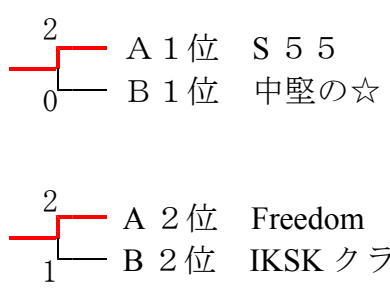

【男子A級】

【男子D級】

【男子B級】

【男子E級】

【男子C級】

男子団体戦 年代別30歳~70歳以上結果

【男子30歳以上】

*優勝のみ賞品。2位・3位は権利のみ

【男子40歳以上】

*優勝・準優勝、賞品。3位は権利のみ

【男子50歳以上】

*優勝のみ賞品。2位は権利のみ

【男子60歳以上】

2	A 1位	神戸北クラブ
1	B 1位	川西クラブ

2	A 2位	赤とんぼ
1	B 2位	神卓クラブ

*優勝・準優勝、賞品。3位は権利のみ