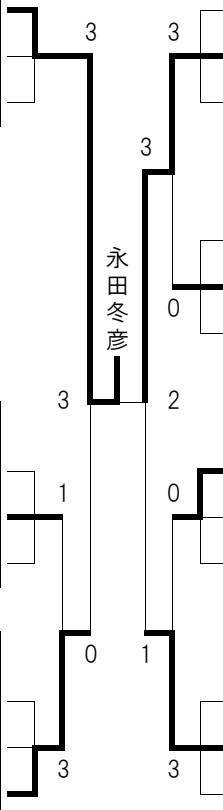

男子 80 才以上

M80 1		サブ 69 コト ②	
1	永田 冬彦 (永田スポーツクラブ) 千葉	1	
2	森本 和信 (ブルーコンコルド) 京都	キ	
3	山田 柁之 (若草クラブ) 愛知	2	

M80 4		サブ 68 コト	
2	箭中 滋 (L & C) 神奈川	1	
1	土屋 隆一 (はつかり) 東京	2	
キ	山下 雅幸 (倉敷玉森) 岡山	3	

M80 5		サブ 69 コト	
3	橋本 章 (県武卓球クラブ) 愛知	1	
1	山越 光男 (牛久 S C) 茨城	2	
2	八木 一充 (都筑ナイト) 神奈川	3	

M80 2		サブ 68 コト	
1	小林 均 (すいよう会) 神奈川	3	
2	秋田 勝 (オイトランズ) 大阪	1	
3	市村 三郎 (倉敷玉森) 岡山	2	

M80 6		サブ 69 コト	
1	永井 昭爾 (日吉 T T C) 神奈川	1	
2	桂川 正治 (新クラブ) 愛知	2	
キ	片岡 剛 (M E T . S) 京都	3	

M80 3		サブ 68 コト	
1	荒木 肇 (N K クラブ) 大阪	2	
2	高木 富義 (なんくる) 兵庫	3	
3	高橋 利明 (楓クラブ) 東京	1	

M80 7		サブ 69 コト	
2	島田 弘 (オイトランズ) 大阪	1	
1	小林 昇 (吉備カルチャー) 岡山	2	
キ	田中 五郎 (個人) 東京	3