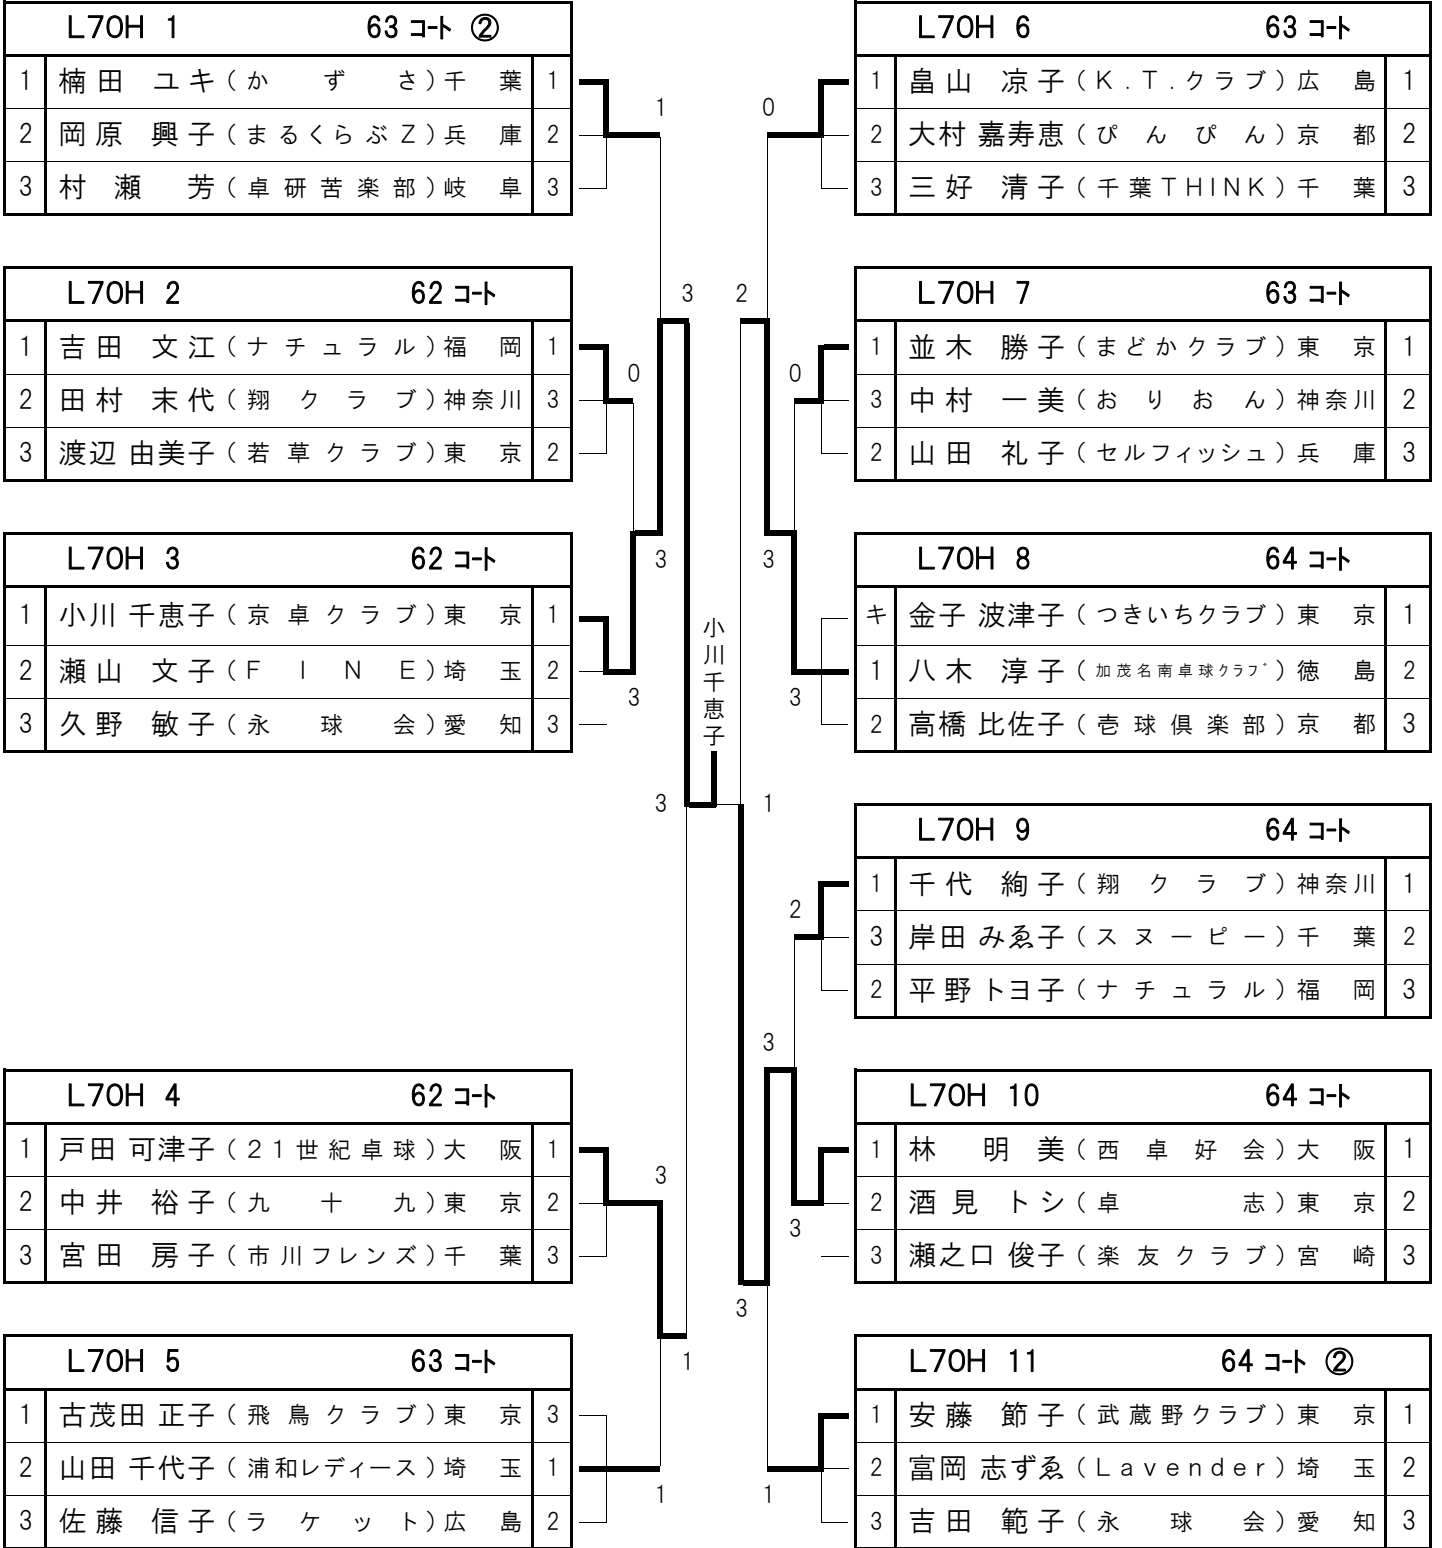

女子70H

(75~79才)

女子80才以上

L80 1 サブ70コート		
1	大和 桂子(サンフラワー)兵庫	3
2	西原 蓉子(ナチュラル)福岡	1
3	高橋 英子(まなづるクラブ)神奈川	2

L80 2 サブ70コート		
1	金原 洋子(スノーピークラブ)愛知	2
2	高木 富子(恵ゴールド)東京	1
3	小谷 きぬ(ローズマリー)京都	3

L80 3 サブ70コート		
1	増田 ワカ(青葉クラブ)東京	1
2	黒木 明枝(平岡CLUB)福岡	キ
3	池野 みよ(板宿TTC)兵庫	2

L80 4 サブ71コート		
1	小谷 満子(O.M.C)広島	2
2	阿部 洋子(日吉TTC)神奈川	1
3	相賀 悦子(岡山卓球ベテラン会)岡山	キ

L80 5 サブ71コート		
2	河原 眞江(岡山卓球ベテラン会)岡山	1
3	片山 芳香(花水木)京都	2
1	宮本 敦子(まるくらぶZ)兵庫	3

L80 6 サブ71コート		
1	古谷 マツ(青葉クラブ)東京	1
2	松尾 三江子(ソレイユ北九州)福岡	2
3	横内 美都子(ラリーメイト)神奈川	3

L80 7 サブ70コート②		
1	木村 雅子(新座クラブ)埼玉	1
3	坪上 泰子(独楽クラブ)福岡	2
2	五十嵐 澄子(おりおん)神奈川	3

L80 8 サブ71コート②		
キ	三宅 裕子(衣笠卓球クラブ)神奈川	1
1	脇坂 チヨ子(大中クラブ)兵庫	2
2	片山 逸子(球友クラブ)京都	3

増田ワカ