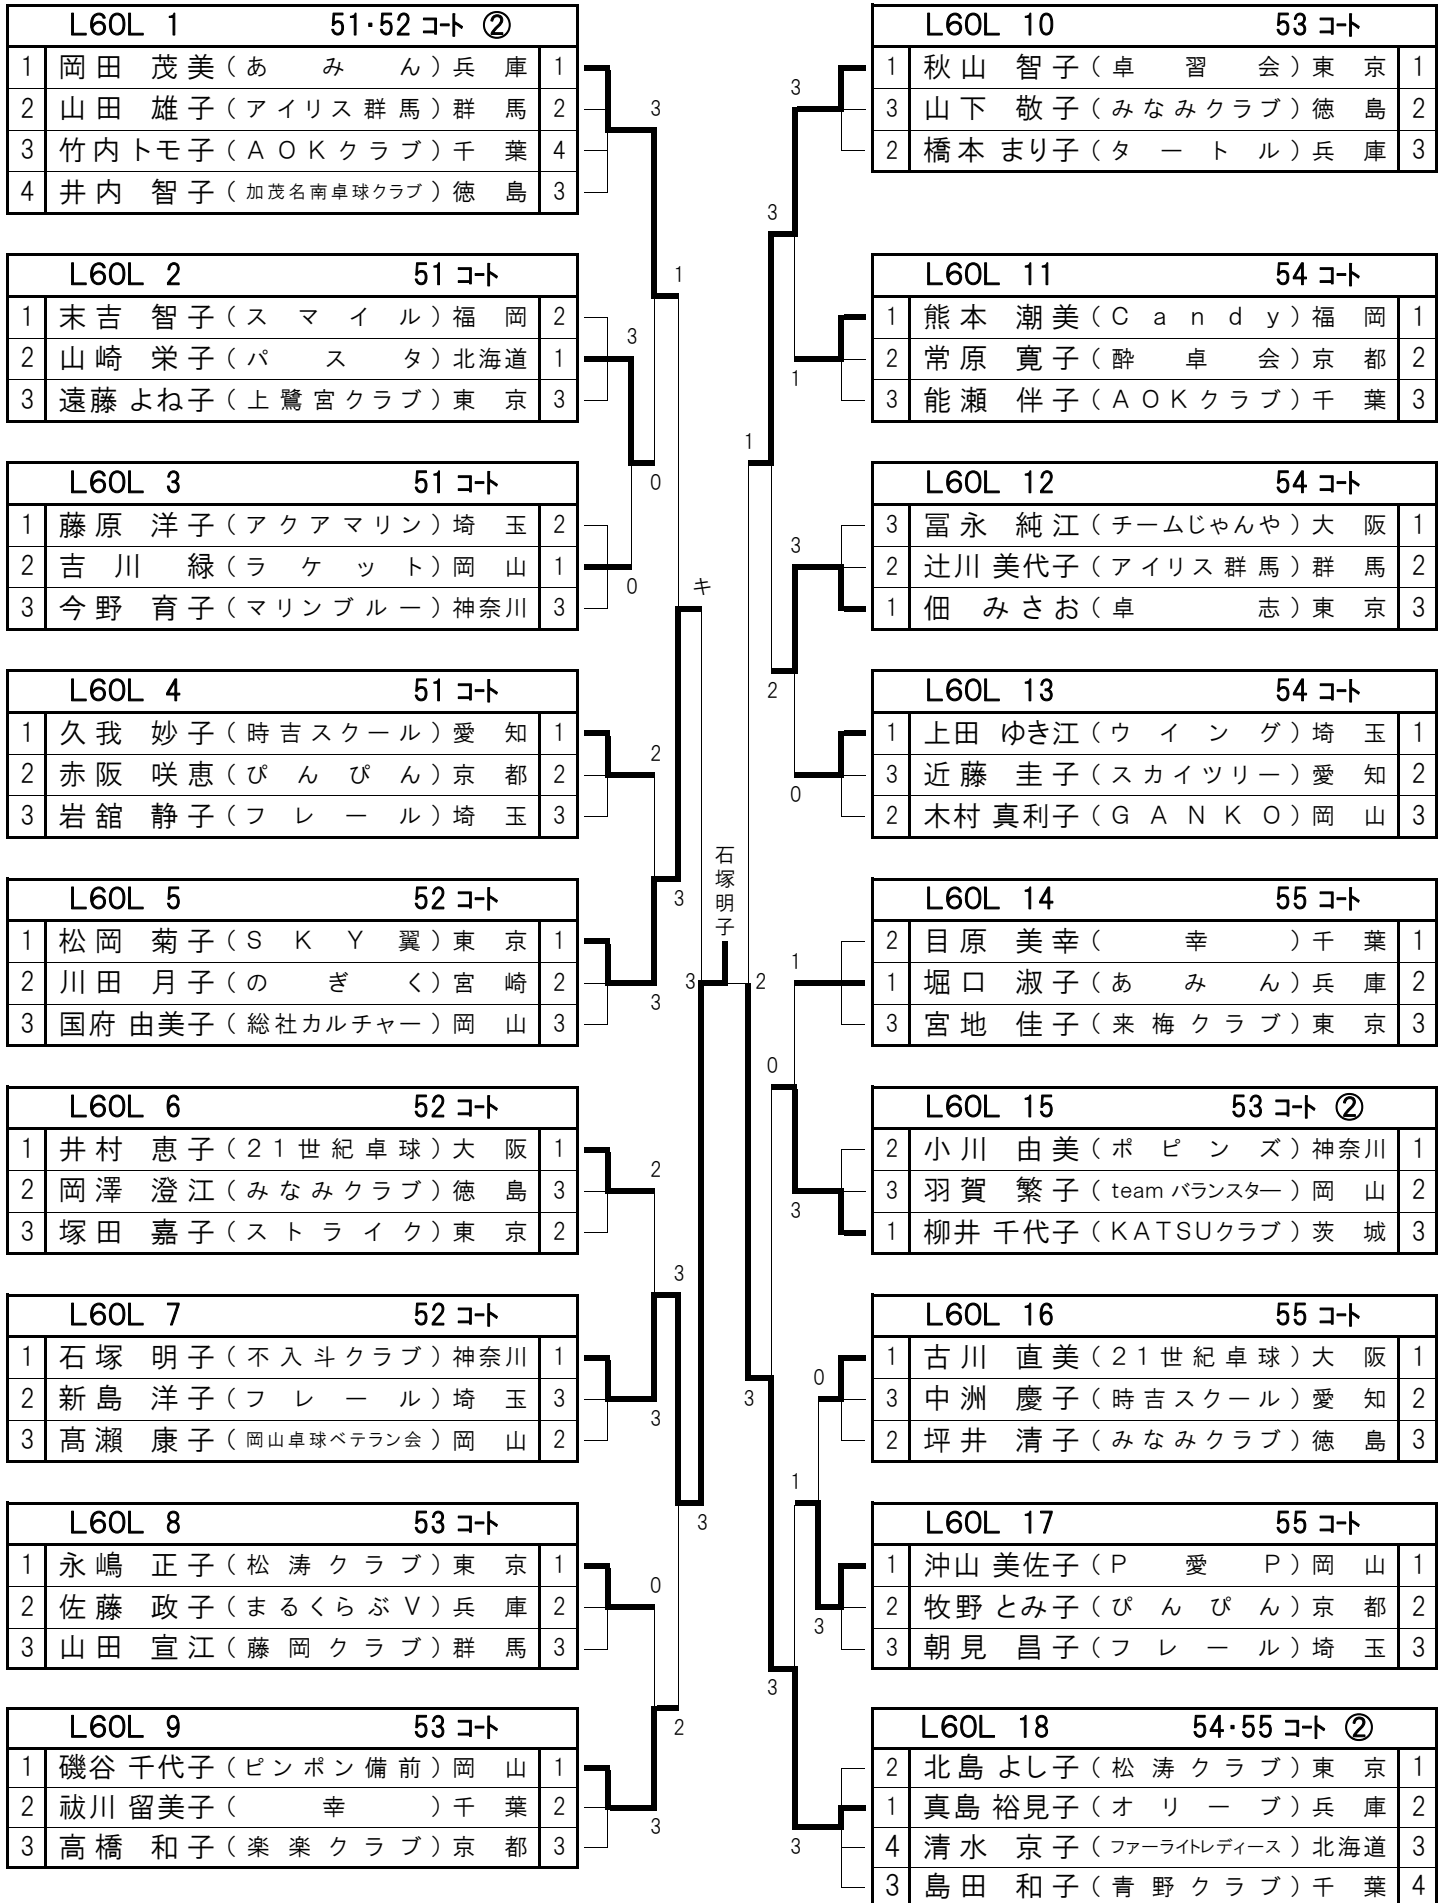

女子60L (60~64才)

女子60H (65~69才)

L60H 1	57 コト ②		L60H 8	39 コト ②	
1	太田 裕子 (S K Y 翼) 東京	1	1	宮澤 喜美子 (卓 習 会) 東京	1
2	坂本 みや子 (卓 研 苦 楽 部) 岐 阜	3	3	笹場 美保子 (び ん び ん) 京 都	2
3	古江 恵美子 (栄 球 会) 兵 庫	2	2	勝部 道子 (ヒラリークラブ) 広 島	3
4	神谷 恵美子 (卓 伸 会) 埼 玉	4			
L60H 2 56 コト }			L60H 9 58 コト }		
1	佐藤 久美子 (幸) 千 葉	3	1	峰山 松江 (PING PONG 矢掛) 岡 山	1
2	北原 皖 (ピンポン備前) 岡 山	2	3	中津 信子 (花 み ず き) 福 岡	2
3	庄司 文子 (J U M P) 神奈川	1	2	高安 ちず子 (荻 体 クラ ブ) 東 京	3
L60H 3 56 コト }			L60H 10 58 コト }		
1	山之内ヨシ子 (スカイツリー) 愛 知	キ	キ	原田 かづ子 (武蔵野クラブ) 東 京	1
2	廣瀬 あい子 (アイリス群馬) 群 馬	2	2	大島 けさ子 (A O K クラ ブ) 千 葉	2
3	佐藤 迪子 (多摩わかば) 東 京	1	3	酒井 佳子 (ありせTTCルビー) 兵 庫	3
L60H 4 56 コト }			L60H 11 58 コト }		
1	水口 美穂子 (武蔵野クラブ) 東 京	1	1	粟生 京子 (冠 雲 クラ ブ) 東 京	1
2	片山 恵子 (の び の び) 京 都	3	2	三俣 吉子 (U p !) 兵 庫	2
3	馬瀬 素子 (加茂名南卓球クラブ) 徳 島	2	3	河合 幸子 (瀬戸コスモス) 愛 知	3
L60H 5 57 コト }			L60H 12 56 コト ② }		
1	山岡 須美子 (天王寺クラブ) 大 阪	2	1	吉岡 保美 (J U M P) 神奈川	1
2	松本 康子 (五日市メイツ) 広 島	1	3	檀上 澄子 (淡路TTC) 大 阪	2
3	高橋 美樹子 (中央クラブ) 千 葉	3	2	渋谷 美代子 (は な み ず き) 埼 玉	3
L60H 6 57 コト }			L60H 13 58 コト ② }		
1	齊藤 利恵 (S O R A) 埼 玉	2	1	関根 芳子 (T H I N K) 東 京	1
2	芦谷 幸子 (津山倶楽部) 岡 山	3	4	小野 美江子 (朱 桜) 京 都	2
3	藤本 公子 (パ ス タ) 北 海 道	1	2	砂川 節子 (青野クラブ) 千 葉	3
L60H 7 57 コト }			L60H 13 58 コト ② }		
1	高橋 たず代 (楓 クラ ブ) 東 京	1	1	林 知津子 (CLUB ZONE) 徳 島	4
2	秦 タミ子 (栄 球 会) 兵 庫	2	2		
3	川田 鈴子 (ソレイユ北九州) 福 岡	3	3		

粟生京子