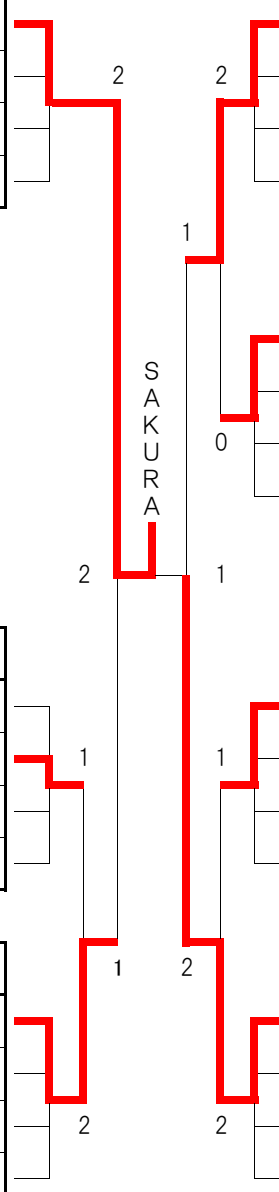

女子団体 (30才以上)

30L 1		37 コト	
1	瑞穂クラブ(茨城)	1	
2	TEAM-ISOGO(神奈川)	2	
3	Dumplings(東京)	4	
4	team SMASH(岡山)	3	

30L 3		39 コト	
1	勸修クラブ(京都)	1	
3	絆(大阪)	2	
2	夢花(東京)	3	
4	チームへなちょこ(千葉)	4	

30L 2		38 コト	
1	TWINGS(兵庫)	4	
2	AI'S(A)(東京)	3	
3	Amuse(大阪)	2	
4	YD T(神奈川)	1	

30L 4		40 コト	
2	阿部クラブ(神奈川)	1	
3	Honeys(兵庫)	2	
1	K☆K(新潟)	3	
4	AI'S(B)(東京)	4	

女子団体 (40才以上)

40L 1		30 コト
1	S A K U R A (大 阪)	1
2	む さ し く ら ぶ (東 京)	2
3	S p l a s h (滋 賀)	4
4	Cherry Blossom (埼 玉)	3

40L 4		33 コト
1	ス マ イ ル (東 京)	1
2	FLYING CATS (大 阪)	2
4	今 西 フ ア ミ リ ー (京 都)	3
3	あ け び ~ ズ (千 葉)	4

40L 5		34 コト
1	四 葉 会 (神 奈 川)	1
3	H I - R O W S (愛 知)	2
2	チ ー ム K C (兵 庫)	3
4	ク ラ リ ス (東 京)	4

40L 2		31 コト
1	o u t l e t (兵 庫)	2
2	ミ ラ ク ル (愛 知)	1
3	E A R T H (東 京)	3
4	P ・ F ・ K (北 海 道)	4

40L 6		35 コト
1	京 卓 ク ラ ブ (A) (東 京)	1
2	ク レ ア (福 岡)	2
4	G - P R O J E C T (奈 良)	3
3	P R O J E C T - K (大 阪)	4

40L 3		32 コト
1	飛 鳥 ク ラ ブ (東 京)	1
2	朱 雀 セ ブ ン 40 (京 都)	3
3	横 浜 花 冠 (神 奈 川)	2
4	A x e l (新 潟)	4

40L 7		36 コト
1	ウ イ ン グ ス (東 京)	1
4	牛 久 S . C (茨 城)	2
3	ち ゃ ん ぷ る (京 都)	3
2	ネ ク ス ト (兵 庫)	4

女子団体 (50才以上)

50L 1		21 コト	
1	C a n d y (福 岡)	2	
2	卓 精 会 (東 京)	1	
3	朱 雀 セ ブ ン 50 (京 都)	4	
4	シ ェ リ ー メ イ (神 奈 川)	3	