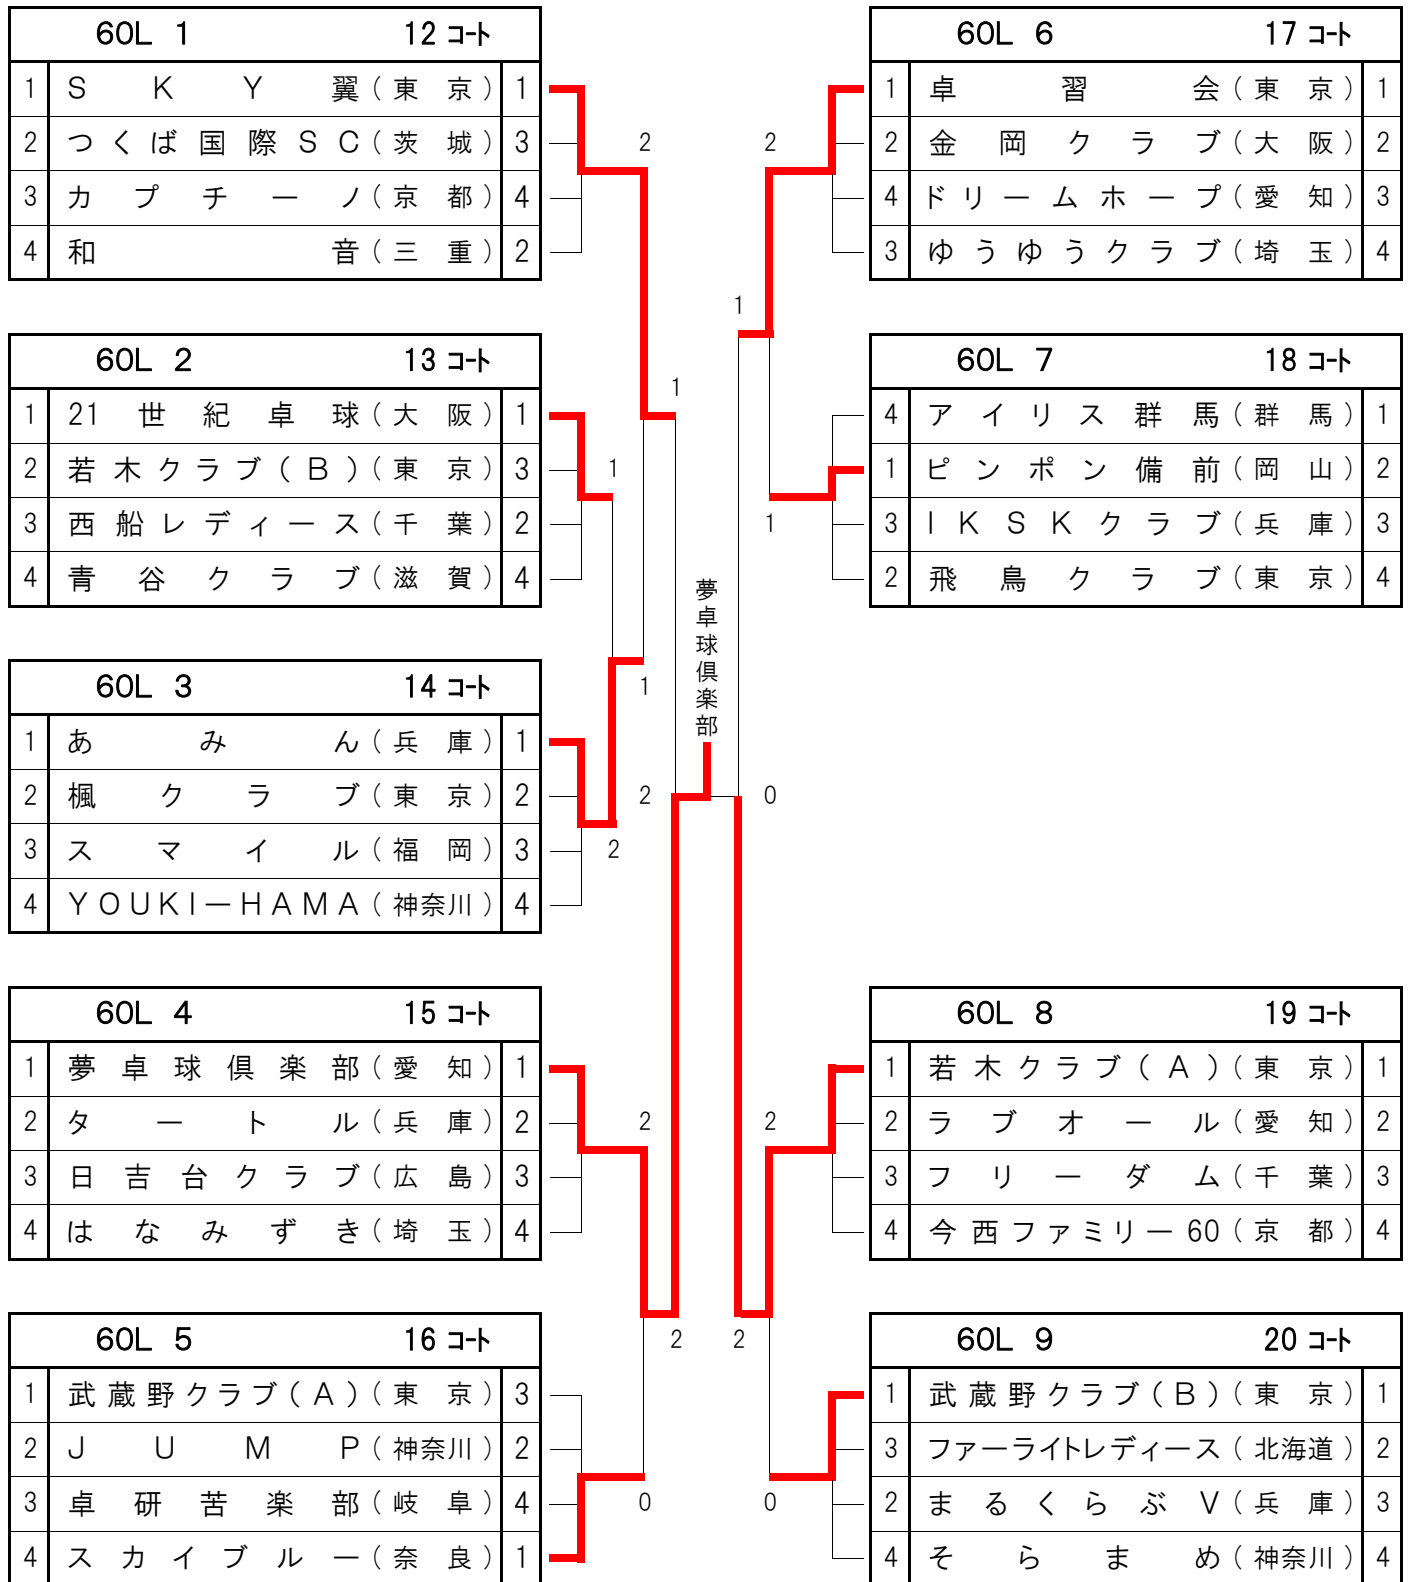

女子団体 (60才以上)

女子団体 (70才以上)

70L 1		7コト	
1	紅 ク ラ ブ (東京)	1	
2	ス リ ー セ ブ ン (広島)	2	
3	ま る く ら ぶ Z (兵庫)	3	
4	S O K A (埼玉)	キ	

70L 4		10コト	
4	I K S K ク ラ ブ (兵庫)	1	
1	イ ー グ ル ス (東京)	2	
2	杏 仁 ク ラ ブ (千葉)	3	
3	和 音 (三重)	4	

70L 2		8コト	
1	翔 ク ラ ブ (神奈川)	2	
2	板 橋 ク ラ ブ (東京)	1	
3	卓 研 苦 楽 部 (岐阜)	3	
4	Bye ( )		

70L 3		9コト	
1	九 十 九 (東京)	1	
2	ピ ン ポ ン 備 前 (岡山)	3	
3	ま つ ぼ っ くり (東京)	4	
4	神 卓 ク ラ ブ (兵庫)	2	

70L 5		11コト	
4	ま る く ら ぶ (兵庫)	1	
1	新 感 泉 (東京)	2	
3	ナ チ ュ ラ ル (福岡)	3	
2	立 場 ク ラ ブ (神奈川)	4	

新感泉