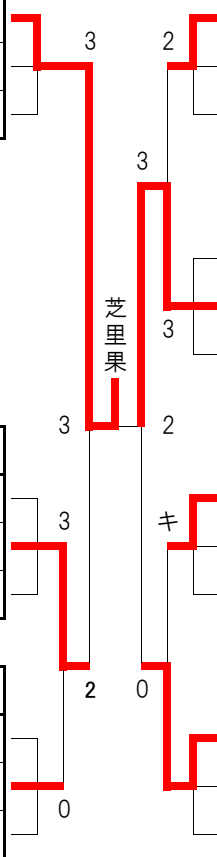

女子30L (30~34才)

L30L 1		1 コト②	
1	中澤 好美 (阿部クラブ) 神奈川	1	
2	桑原 圭子 (HI-ROWS) 愛知	3	
3	峪 華江 (F O M) 兵庫	4	
4	北澤 千佳 (クラブ愛) 東京	2	

L30L 2		1 コト	
1	伊藤 慎紀 (チェルシィ) 東京	2	
2	岩本 依里子 (T W I N G S) 兵庫	1	
3	足立 実功 (O R I G A M I) 岐阜	3	

L30H 5		4コート	
1	長瀬 美恵子 (東浦和卓球センター) 埼玉	1	
3	寺澤 友子 (W T B 4 8) 大阪	2	
2	菅原 奈津子 (百合クラブ) 神奈川	3	

L30H 6		4コート②	
1	花井 友子 (絆) 大阪	1	
3	中村 真由子 (アルバトロス) 東京	2	
2	倉本 公美 (Rascal) 兵庫	3	

女子40L (40~44才)

L40L 1		5 コト ②	
1	芝里果 (京卓クラブ) 東京	1	
2	小川真弓 (個人) 兵庫	3	
3	西川彩子 (個人) 神奈川	2	

L40L 4		5 コト	
1	坂本雅子 (でこぼん) 兵庫	1	
2	佐藤明子 (横浜花冠) 神奈川	2	
3	恩田淳子 (町田ぴいぱる) 東京	3	

L40L 5		6 コト	
2	宮本葉子 (飛鳥クラブ) 東京	1	
1	小谷千恵 (チョコミルク) 大阪	2	
3	鈴木千鶴 (米泉クラブ) 石川	3	

L40L 2		5 コト	
1	高橋安美 (山口企画) 千葉	2	
2	杉本美華 (彩輝) 東京	1	
3	小川奈美 (FLYING CATS) 大阪	3	

L40L 6		6 コト	
1	田中ゆう子 (小浜クラブ) 兵庫	1	
2	加藤由美子 (アルバトロス) 東京	2	
3	須藤敦子 (山口企画) 千葉	3	

L40L 3		5 コト	
1	天羽恵実 (姫路アボシTTC) 兵庫	2	
2	大塚由香 (S K Y 翼) 東京	1	
3	永野優子 (牛久SC) 茨城	3	

L40L 7		6 コト	
1	内田陽子 (あすなろ) 神奈川	1	
2	山田久代 (アドバンス) 愛知	2	
3	高原麻耶 (EARTH) 東京	3	