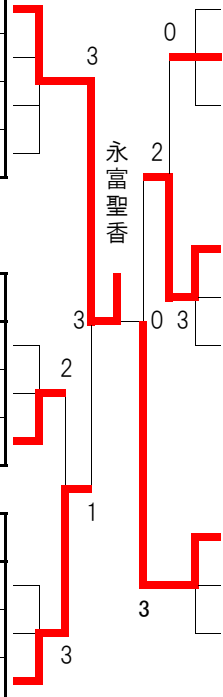

女子30H (35~39才)

L30H 1		3コート②	
1	永富 聖香 (Amuse) 大阪	1	
2	神作 法子 (山口企画) 千葉	キ	
3	椿 智美 (すもんくらぶ) 新潟	2	
4	徐 美恵 (町田ぴいぱる) 東京	3	

L30H 2		3コート	
1	山口 ミユキ (S T M) 大阪	2	
2	入部 祥子 (阿部クラブ) 神奈川	キ	
3	山田 三奈 (あわもり山田) 東京	1	

L30H 3		3コート	
1	並木 美雪 (Dumplings) 東京	2	
2	時吉マリアベロニカ (時吉スクール) 愛知	キ	
3	鎌田 美紀 (でこぼん) 兵庫	1	

L30H 4		4コート	
2	前島 友子 (Honeys) 兵庫	1	
1	松澤 文香 (今西ファミリー) 京都	2	
3	野崎 麻衣 (WALLABYS) 東京	3	

L30H 5		4コート	
1	長瀬 美恵子 (東浦和卓球センター) 埼玉	1	
3	寺澤 友子 (W T B 4 8) 大阪	2	
2	菅原 奈津子 (百合クラブ) 神奈川	3	

L30H 6		4コート②	
1	花井 友子 (絆) 大阪	1	
3	中村 真由子 (アルバトロス) 東京	2	
2	倉本 公美 (Rascal) 兵庫	3