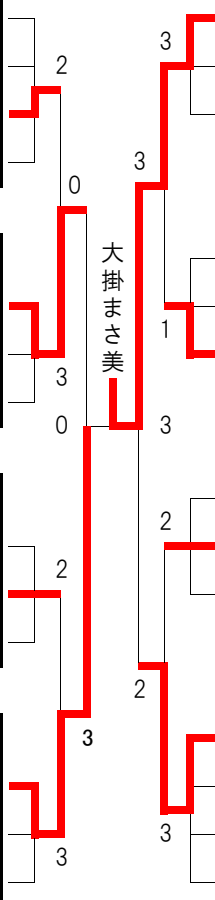

女子70H (75~79才)

L70H 1		22 コト ②	
1	小川 千恵子 (京卓クラブ) 東京	3	
2	岡原 興子 (まるくらぶZ) 兵庫	2	
3	宮田 房子 (市川フレンズ) 千葉	1	
4	山本 紀代子 (豊橋スマッシュ) 愛知	4	

L70H 2		22 コト	
1	内田 芙貴子 (アルバトロス) 東京	1	
2	市川 幸子 (湘南ミックス) 神奈川	3	
3	酒井 美子 (金曜卓球クラブ) 京都	2	

L70H 3		22 コト	
1	並木 勝子 (まどかクラブ) 東京	2	
2	みずの 洋子 (ドンペリ) 富山	1	
3	佐藤 美子 (スリーセブンアルファ) 広島	3	

L70H 4		22 コト	
1	新谷 美恵子 (北卓友会) 大阪	1	
2	三浦 礼子 (個人) 東京	2	
3	阿部 まつ枝 (S O K A) 埼玉	キ	

L70H 5		23 コト	
1	大掛 まさ美 (イーグルス) 東京	1	
2	三好 清子 (千葉THINK) 千葉	2	
3	長尾 コトコ (県武卓球クラブ) 愛知	3	

L70H 6		23 コト	
2	千代 絢子 (翔クラブ) 神奈川	1	
3	丸山 洋子 (まるくらぶ) 兵庫	2	
1	山田 きみ (ポピンズ) 東京	3	

L70H 7		23 コト	
3	畠山 涼子 (スリーセブン) 広島	1	
1	赤坂 芳子 (卓泉会) 東京	2	
2	堀口 芳子 (S O K A) 埼玉	3	

L70H 8		23 コト ②	
1	川村 愛子 (トマト倶楽部) 東京	1	
4	三橋 郁子 (Friday) 神奈川	2	
2	隅田 丈子 (生きがい) 兵庫	3	
3	島内 靖子 (クレア) 福岡	4	

大掛まさ美