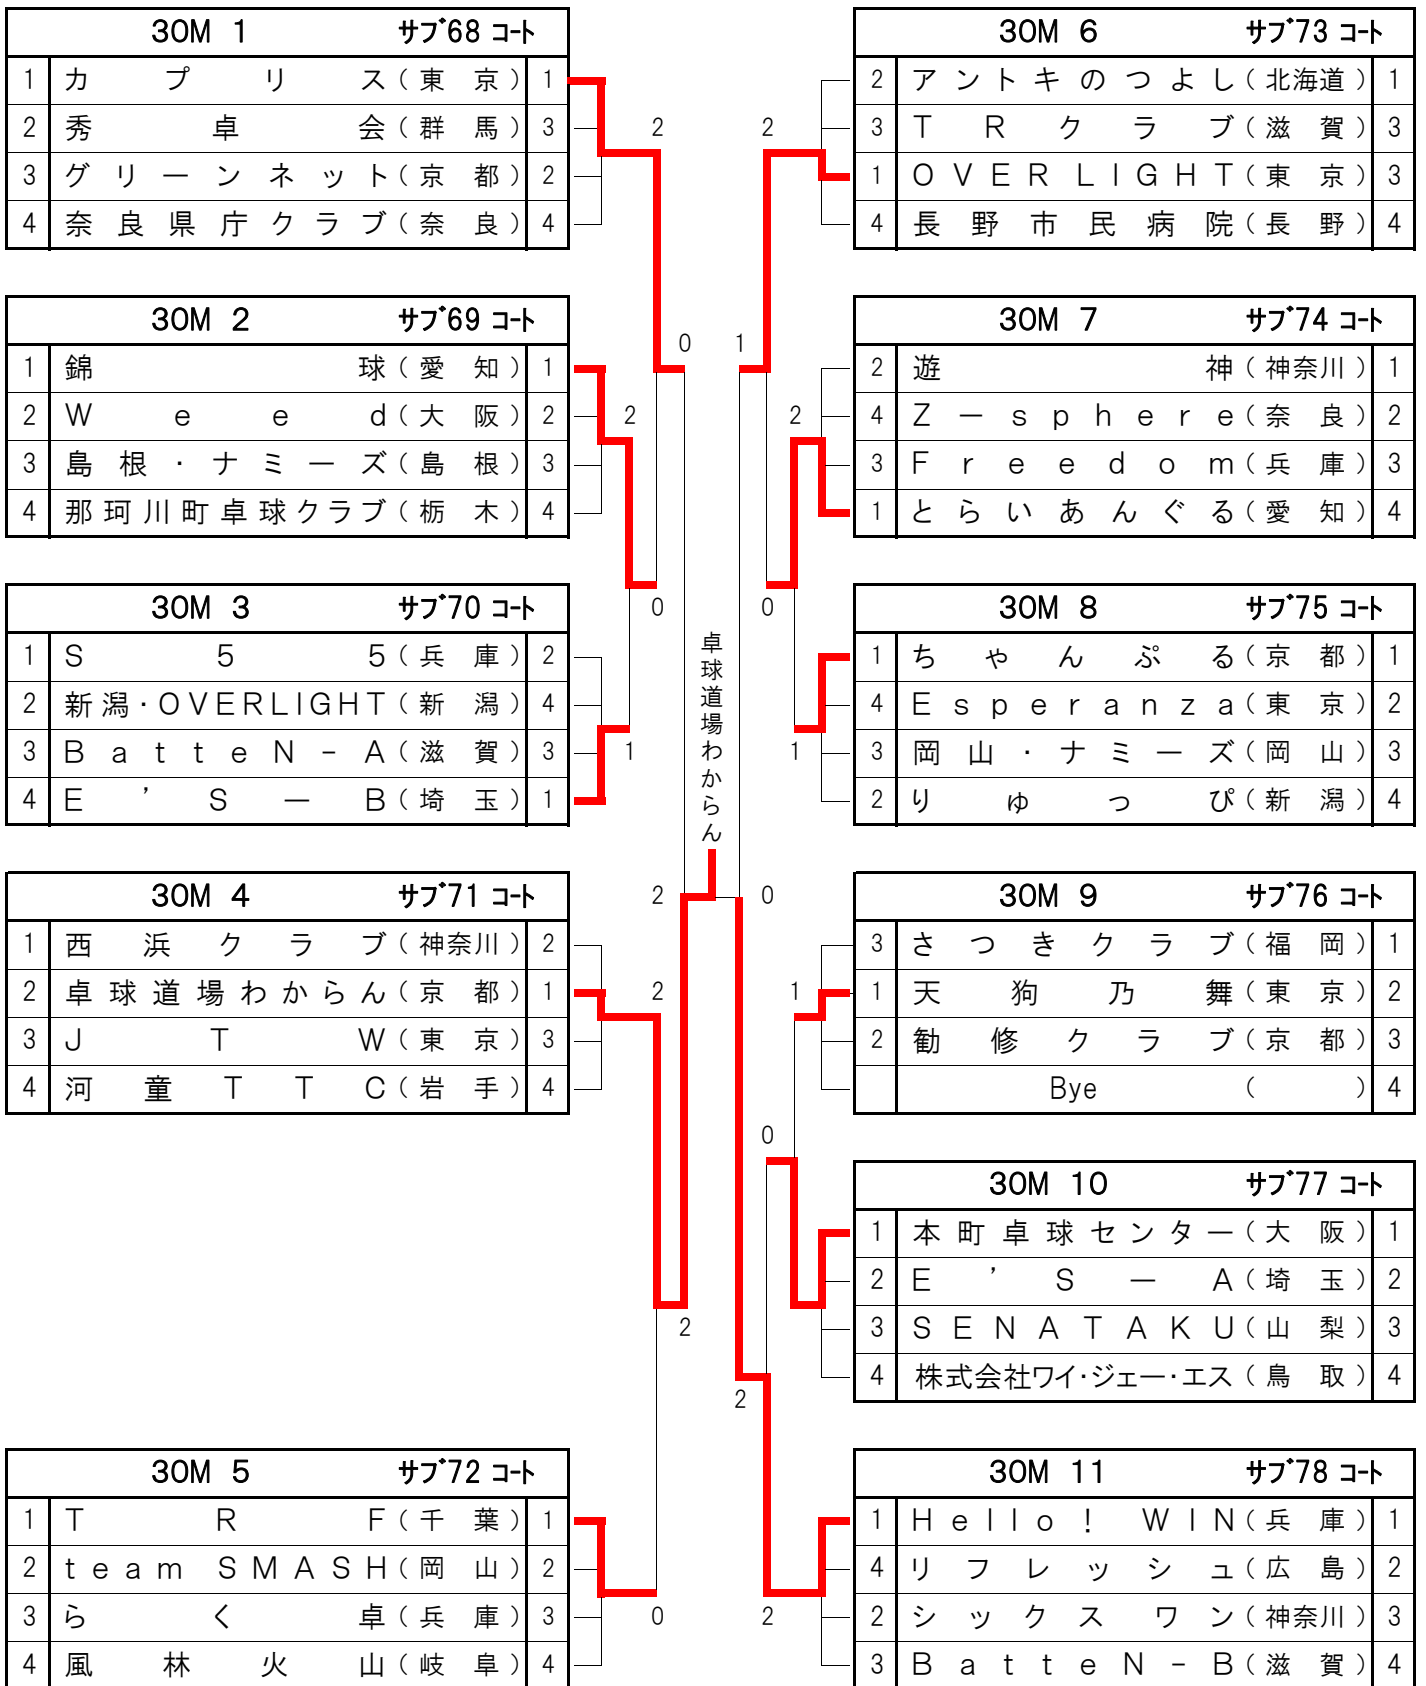

男子団体 (30才以上)

男子団体 (40才以上)

40M 1		サブ59 コト	
1	PROJECT-K(大阪)	2	
2	卓 醉 会(栃木)	3	
3	九十九ファミリー(京都)	1	
4	A x e l(新潟)	4	

40M 6		サブ64 コト	
3	THINK(東京)	1	
1	絆(大阪)	2	
	team SMASH(岡山)	3	
	金沢サンクラブ(石川)	4	

40M 2		サブ60 コト	
1	浜 川 崎(神奈川)	3	
2	定征クラブ。(B)(東京)	1	
3	奈良県庁クラブ(奈良)	2	