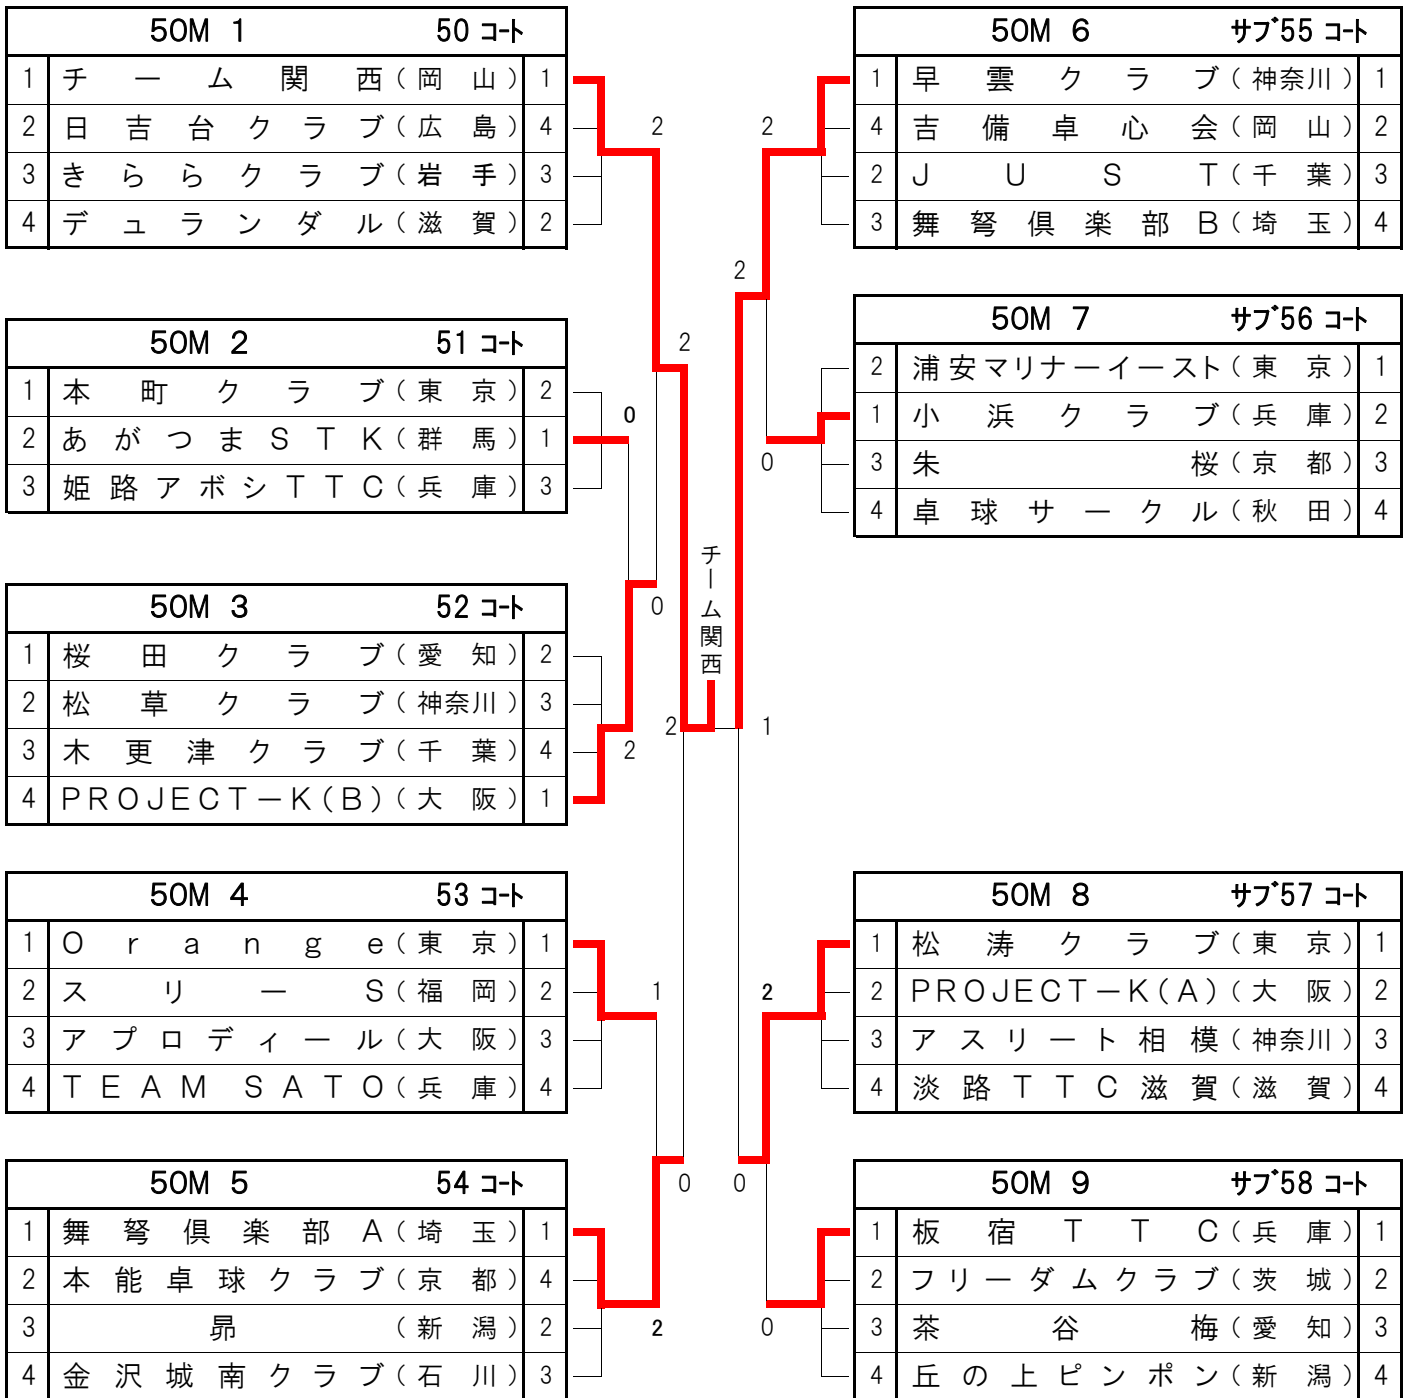

男子団体 (50才以上)