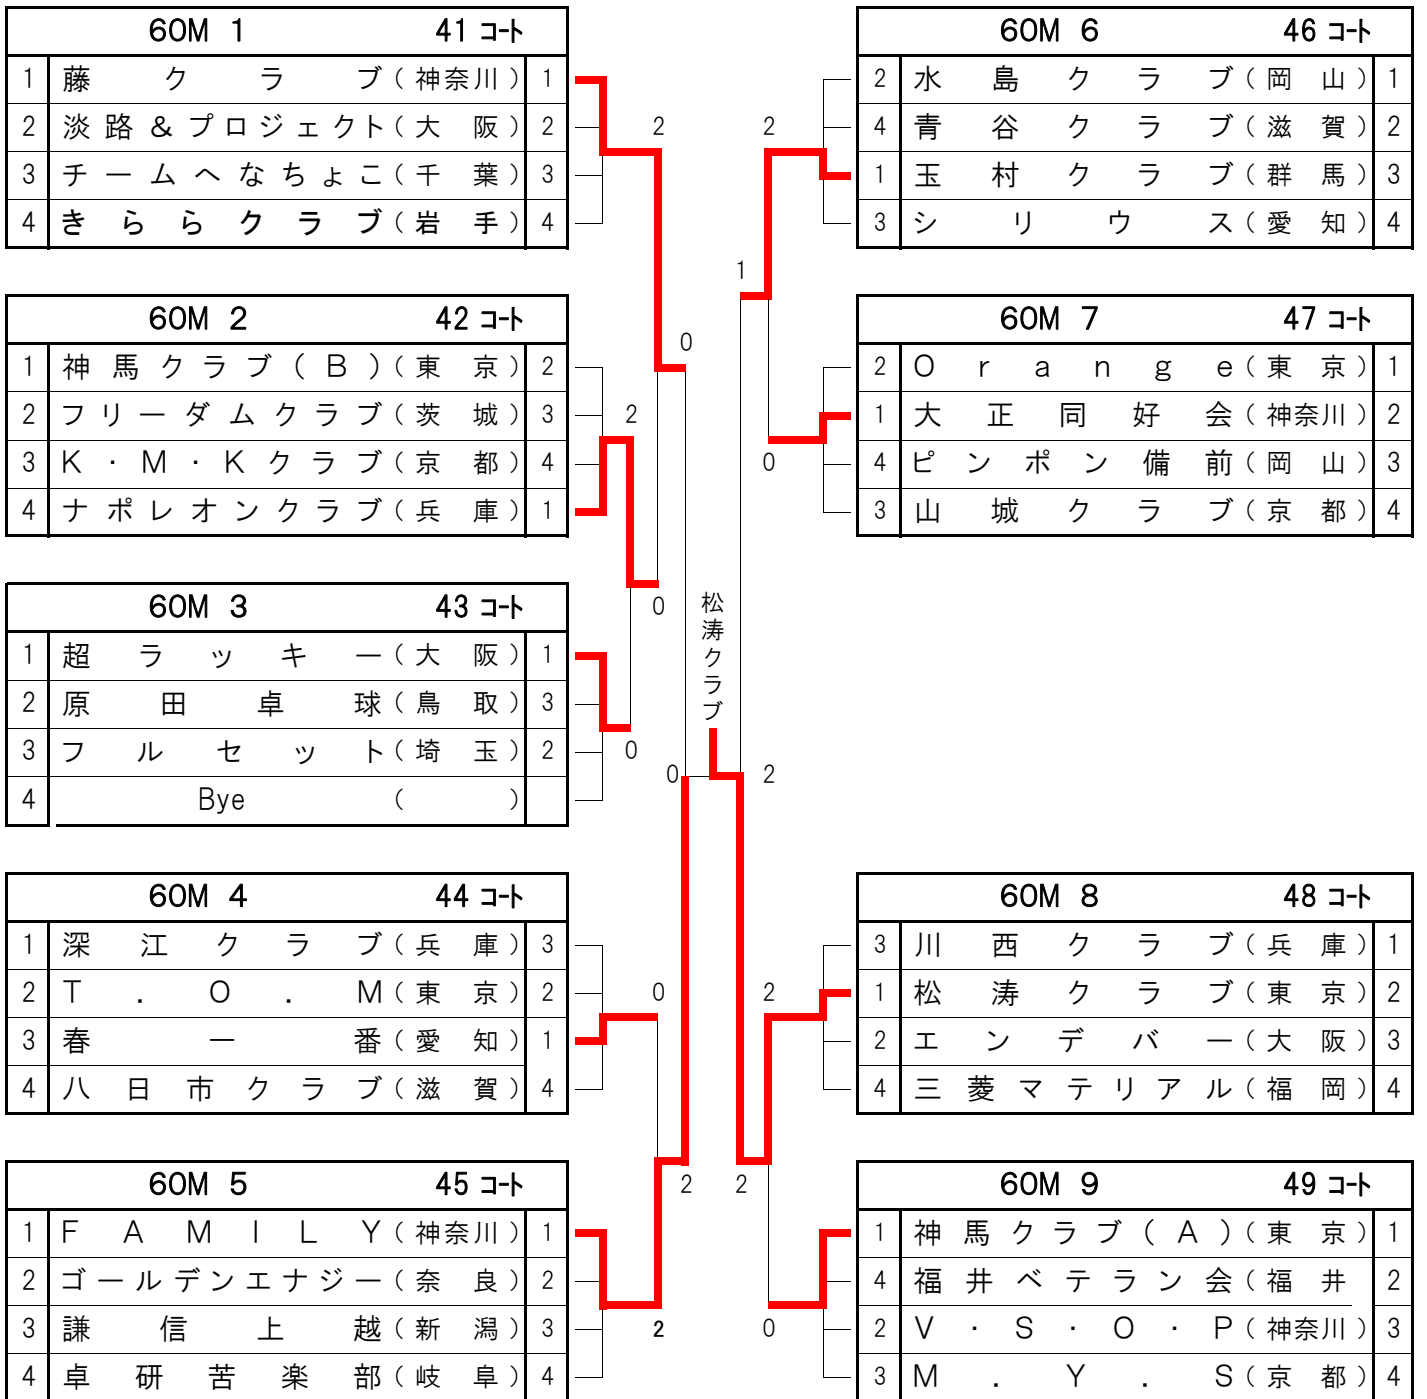

40M 8		サブ66 コト	
1	初雁卓球クラブ(埼玉)	1	
2	K N D(大阪)	2	
4	横浜国大クラブ(神奈川)	3	
3	Y O N R O K U(兵庫)	4	

40M 5		サブ63 コト	
1	カ プ リ ス(東京)	1	
2	ダ イ ハ ッ ク ラ ブ(京都)	2	
3	ガ イ ラ(愛知)	3	
4	オ ン デ ィ ア ー ス(岐阜)	4	

40M 9		サブ67 コト	
1	定征クラブ。(A)(東京)	1	
3	J T T C(広島)	2	
4	北九州卓楽会(福岡)	3	
2	G - P R O J E C T(奈良)	4	

男子団体 (50才以上)

男子団体 (60才以上)

男子団体 (70才以上)

70M 1		1 コト
1	逗子なぎさクラブ(神奈川)	1
2	GLクラブ(B)(東京)	4
3	大中クラブ(兵庫)	2
4	オイトランズ B(大阪)	3

70M 4		4 コト
2	ブループラム(東京)	1
1	爺々クラブ(愛知)	2
3	オイトランズ A(大阪)	3
4	湯原 T T C(岡山)	4

70M 5		5 コト
1	えぼし(神奈川)	1
3	GLクラブ(A)(東京)	2
2	チームじゃんや(大阪)	3
4	赤とんぼ(K)(兵庫)	4