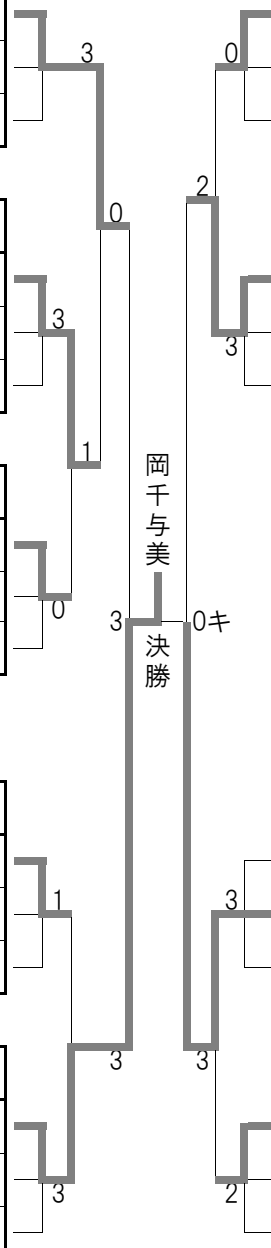

女子50H (55~59才)

3月29日(金)

W50H 1		31コト	
1	岸 雅 江 (T O M O クラ ブ) 東 京	1	
2	表 絹 代 (ビ ス ク) 兵 庫	キ	
3	錦 見 智 恵 美 (オ ン リ ー ワ ン) 岐 阜	2	

W50H 2		32コト	
1	藤 井 由 美 (九 十 九) 東 京	1	
2	藤 田 順 子 (S P ク ラ ブ) 京 都	キ	
3	佐 藤 真 弓 (卓 神 会) 広 島	2	

W50H 3		33コト	
1	鈴 木 知 華 (チ ー ム 友 遊) 神 奈 川	1	
2	牧 山 洋 子 (チ ー ム あ じ さ い) 群 馬	2	
3	森 美 智 江 (札 幌 ウ エ ス ト) 北 海 道	3	

W50H 4		34コト	
1	酒 井 準 子 (ラ ブ オ ー ル) 愛 知	1	
2	吉 川 け い 子 (T H I N K) 東 京	2	
3	渡 辺 ゆ り (シ ョ コ ラ) 埼 玉	3	

W50H 5		35コト	
1	岡 千 与 美 (t e a m バ ラ ン ス タ ー) 岡 山	1	
2	高 橋 房 子 (横 浜 花 冠) 神 奈 川	3	
3	染 谷 喜 代 美 (S t r a w b e r r y) 千 葉	2	

W50H 6		36コト	
1	橋 本 淳 子 (T H I N K) 東 京	1	
3	定 金 み ゆ き (t e a m バ ラ ン ス タ ー) 岡 山	2	
2	神 麻 理 (大 口 桜 花) 愛 知	3	

W50H 7		37コト	
1	山 下 容 子 (個 人) 大 阪	1	
キ	木 原 美 也 子 (W o o d y) 兵 庫	2	
2	知 念 ゆ か り (S K Y 翼) 東 京	3	

W50H 8		38コト	
2	吉 野 法 子 (C a n d y) 福 岡	1	
1	横 山 雪 美 (t e a m バ ラ ン ス タ ー) 岡 山	2	
3	趙 冰 (松 濤 ク ラ ブ) 東 京	3	

W50H 9		39コト	
1	片 寄 佐 知 子 (松 草 ク ラ ブ) 神 奈 川	1	
2	川 上 晴 子 (香 里 ク ラ ブ) 京 都	2	
3	藤 井 君 江 (チ ー ム あ じ さ い) 群 馬	3	

岡千与美
決勝