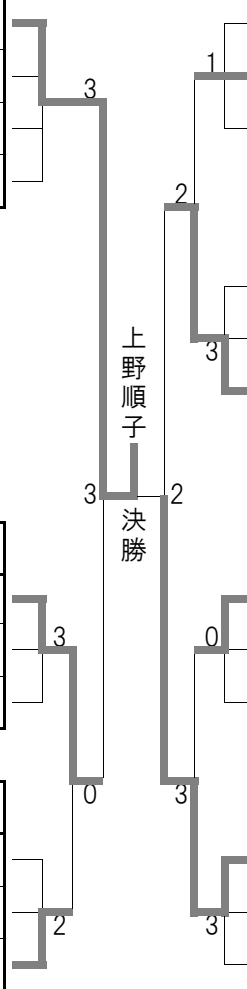

女子40H (45~49才)

3月29日(金)

W40H 1		11・12コート	
1	上野 順子 (小浜クラブ) 兵庫	1	
2	柿本 輝美枝 (個人) 東京	2	
3	原岡 真由美 (サンシャイン) 北海道	3	
4	萩原 弥生 (興除クラブ) 岡山	4	

W40H 4		15コート	
2	伊藤 由紀子 (A I ' S) 東京	1	
1	田中 由香里 (FLYING CATS) 大阪	2	
3	横山 紋子 (ピーナッツ) 奈良	3	

W40H 5		16コート	
3	浜島 紀恵 (桜友会) 愛知	1	
2	田中 ゆう子 (小浜クラブ) 兵庫	2	
1	村田 寿恵 (横浜花冠) 神奈川	3	

W40H 2		13コート	
1	佐藤 明子 (横浜花冠) 神奈川	1	
2	田村 めぐみ (PROJECT-K) 大阪	2	
3	大山 由紀子 (富士電機クラブ) 千葉	3	

W40H 6		17コート	
1	成田 玲子 (久喜イーグルス) 埼玉	1	
3	諸岡 佐千子 (ロックフォルティ) 京都	2	
2	神吉 弘子 (ナミーズ) 岡山	3	

W40H 3		14コート	
1	重國 美木 (ウイングス) 東京	2	
2	山下 直子 (アドバンス) 愛知	3	
3	橋本 めぐみ (YONROKU) 兵庫	1	

W40H 7		18コート	
1	小谷 千恵 (チョコミルク) 大阪	1	
2	矢崎 奈美子 (クレア) 福岡	2	
3	山崎 香織 (ASTY) 東京	3