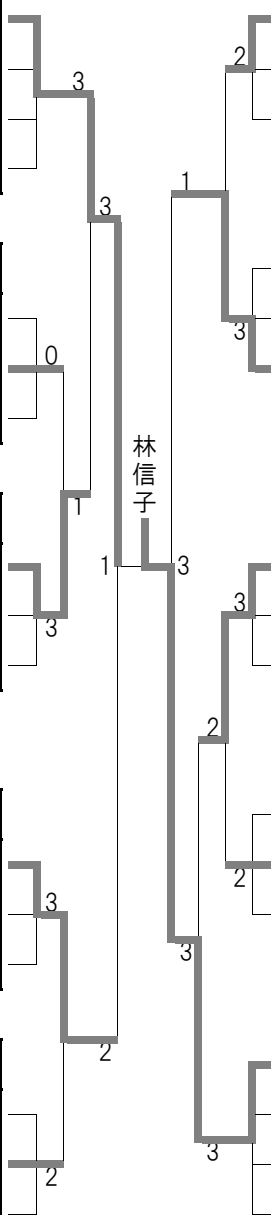

女子60L (60~64才)

3月30日(土)

W60L 1		サブ43・44コート③	
1	高橋 幸子 (KATSUクラブ) 茨城	1	
2	岩崎 美智子 (ダイハツ) 京都	3	
3	羽賀 繁子 (team バランスター) 岡山	2	
4	古山 登喜子 (卓愛会) 長野	4	

W60L 2		サブ43コート	
1	中村 順子 (パスタ) 北海道	2	
2	有賀 文子 (スノーホワイト) 兵庫	1	
3	関口 千恵子 (Strawberry) 千葉	3	

W60L 3		サブ44コート	
1	石井 とし子 (アミンクラブ) 東京	1	
2	田中 美紀 (西桂CLUB) 山梨	3	
3	前田 栄子 (STEP 21) 福岡	2	

W60L 4		サブ43コート②	
1	九十九 喜久子 (HI-ROWS) 愛知	1	
2	井出 ユワ子 (そらまめ) 神奈川	3	
3	辰巳 昌江 (札幌サンライズ) 北海道	2	

W60L 5		サブ44コート②	
1	水野 睦子 (シャンティ) 東京	2	
2	山谷 千佐子 (ピンポン備前) 岡山	1	
3	長尾 和子 (カメオ) 京都	3	

W60L 6		サブ45コート②	
1	籾川 恵以子 (バード) 兵庫	1	
2	小林 弥生 (アクアマリン) 埼玉	2	
3	藤原 ひとみ (札幌サンライズ) 北海道	3	

W60L 7		サブ46コート②	
3	野村 栄子 (上の原TC) 福岡	1	
2	藤原 美江 (ダイハツ) 京都	2	
1	勝原 宏子 (THAクラブ) 東京	3	

W60L 8		サブ45コート	
1	古川 直美 (FBクラブ) 大阪	1	
2	渡邊 里美 (松草クラブ) 神奈川	2	
3	坂本 慶子 (永球会) 愛知	3	

W60L 9		サブ46コート	
3	磯谷 千代子 (ピンポン備前) 岡山	1	
1	市川 佳子 (松仙) 東京	2	
2	外田 道子 (札幌サンライズ) 北海道	3	

W60L 10		サブ45・46コート③	
1	林 信子 (ファーライトレディース) 北海道	1	
2	上原 信子 (Uクラブ) 兵庫	2	
3	草彅 佐知江 (ストリーム) 東京	3	
4	高橋 恵子 (アイリス) 群馬	4	

林信子