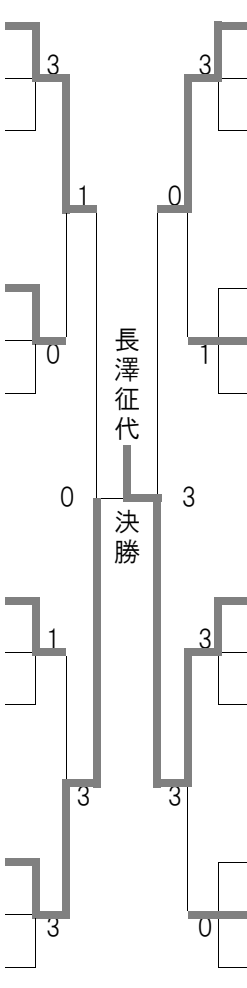

女子70H (75~79才)

3月30日(土)

W70H 1		サブ56コート	
1	新谷 美恵子 (北卓友会) 大阪	1	
2	小林 勝子 (翔クラブ) 神奈川	2	
3	近藤 紀代子 (スターチドリ) 愛知	3	

W70H 5		サブ57コート②	
1	川村 愛子 (トマト倶楽部) 東京	1	
キ	田村 喜代子 (なでしこ25) 大阪	2	
2	林 千穂 (スマイル) 福岡	3	

W70H 2		サブ57コート	
1	大掛 まさ美 (イーグルス) 東京	1	
2	山中 万須子 (ファイターズ) 兵庫	2	
3	佐藤 信子 (ラケット) 広島	3	

W70H 6		サブ58コート②	
3	本吉 由美子 (ピンポン備前) 岡山	1	
1	山本 紀代子 (豊橋スマッシュ) 愛知	2	
2	杉原 良子 (メリ・ガーネット) 東京	3	

W70H 3		サブ58コート	
1	山田 きみ (ポピンズ) 東京	1	
2	本田 ミナト (SUMIRE) 福岡	3	
3	内海 須珠代 (神卓クラブ) 兵庫	2	

W70H 7		サブ56コート③	
1	長澤 征代 (武蔵野クラブ) 東京	1	
キ	龍 文英 (桃源) 大阪	2	
2	松本 静子 (スリーセブン) 広島	3	

W70H 4		サブ56コート②	
1	内田 芙貴子 (アルパトロス) 東京	1	
2	永見 綾子 (幸) 千葉	2	
3	平田 文恵 (ピンポン備前) 岡山	3	

W70H 8		サブ57コート③	
2	塩津 先子 (まるくらぶ) 兵庫	1	
1	宮田 房子 (市川フレンズ) 千葉	2	
3	寺前 日出子 (和音) 三重	3