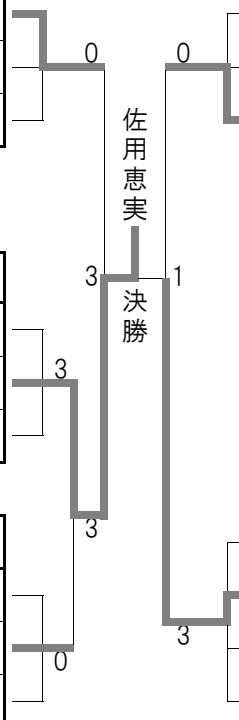

女子30L (30~34才)

3月30日(土)

W30L 1		サブ41コート②	
1	柏木 祐衣 (くわたクラブ) 福岡	1	
2	田中 幸子 (A.J.C.C) 神奈川	2	
3	稲葉 史奈 (宇宙卓球) 東京	3	

W30L 4		サブ42コート②	
3	伊藤 槇紀 (チェルシイ) 東京	1	
2	藤原 茉利 (N T C) 大阪	2	
1	佐藤 静乃 (大宮スカット) 埼玉	3	

W30L 2		サブ41コート	
1	清水 ひとみ (A I S) 東京	3	
2	佐用 恵実 (Freedom) 兵庫	1	
3	松島 結里 (大網クラブ) 千葉	2	

W30L 3		サブ42コート	
1	三宅 香織 (チーム石切) 大阪	キ	
2	杉山 裕子 (WALLABYS) 東京	1	
3	富澤 美香 (優クラブ) 京都	キ	

W30L 5		サブ41・42コート②	
2	薄井 佳 (Blue☆star) 東京	1	
1	井本 恵理 (Freedom) 兵庫	2	
3	須藤 絵里 (エリーゼ) 東京	3	
4	足立 実功 (ORIGAMI) 岐阜	4