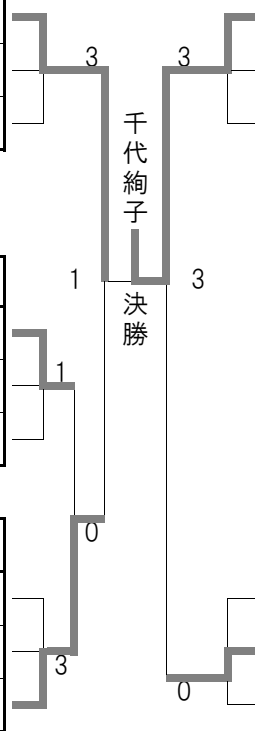

女子80L (80~84才)

3月31日(日)

W80L 1		38コート③	
1	安藤 節子 (武蔵野クラブ) 東京	1	
2	隅田 丈子 (生きがい) 兵庫	2	
3	小西 順子 (SETALL) 千葉	3	

W80L 4		38コート②	
1	千代 絢子 (翔クラブ) 神奈川	1	
3	二郷 美智子 (葵クラブ) 東京	2	
2	宮本 敦子 (まるくらぶZ) 兵庫	3	

W80L 2		38コート	
1	酒見 トシ (卓志) 東京	1	
2	岩出 レイ子 (県武卓球クラブ) 愛知	2	
3	千本木 ひろ子 (長つづきしろう会) 神奈川	キ	

W80L 3		39コート	
1	木村 雅子 (新座クラブ) 埼玉	2	
2	里美 栄子 (楓クラブ) 東京	3	
3	畠山 涼子 (スリーセブン) 広島	1	

W80L 5		39コート②	
2	伊東 千恵子 (卓泉会) 東京	1	
1	畠野 フヂ子 (玉森卓球会) 岡山	2	
3	望月 晴子 (京卓クラブ) 東京	3