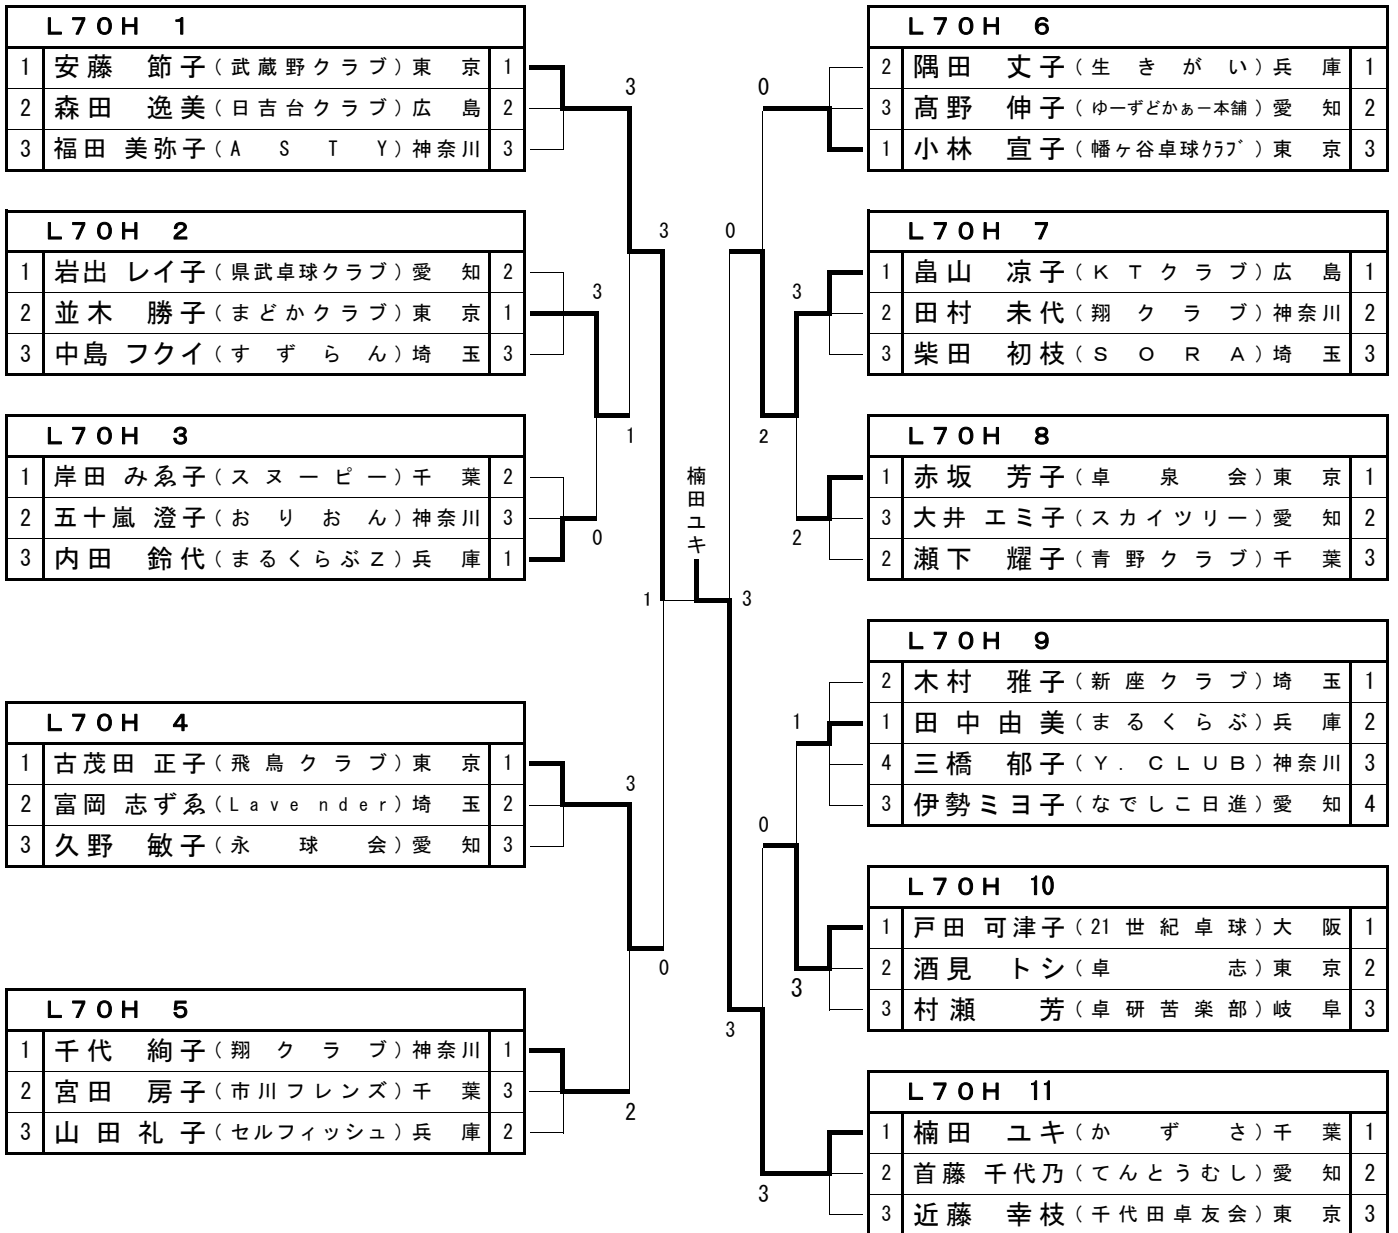

女子70H (75~79才)

女子80以上

L80 1		
1	河原 眞江 (岡山卓球ベテラン会) 岡山	1
2	横内 美都子 (ラリーメイト) 神奈川	3
3	伊東 千恵子 (卓泉会) 東京	2

L80 4		
1	古谷 マツ (青葉クラブ) 東京	1
3	金原 洋子 (スノーピークラブ) 愛知	2
2	小谷 きぬ (ローズマリー) 京都	3

L80 2		
1	増田 ワカ (青葉クラブ) 東京	1
3	永井 洋子 (エーデルワイス) 愛知	3
3	阿部 洋子 (日吉TTC) 神奈川	2

L80 5		
2	細川 ヒデ (知多ひまわり) 愛知	1
3	池野 みよ (板宿TTC) 兵庫	2
1	三宅 裕子 (衣笠クラブ) 神奈川	3

L80 3		
1	大和 桂子 (サンフラワー) 兵庫	1
2	小島 テル子 (大和田クラブ) 埼玉	3
3	片山 芳香 (花水木) 京都	2

L80 6		
1	小谷 満子 (O M C) 広島	1
2	坪上 泰子 (M・T・T・C) 福岡	2
3	葛岡 カロ子 (個人) 東京	3