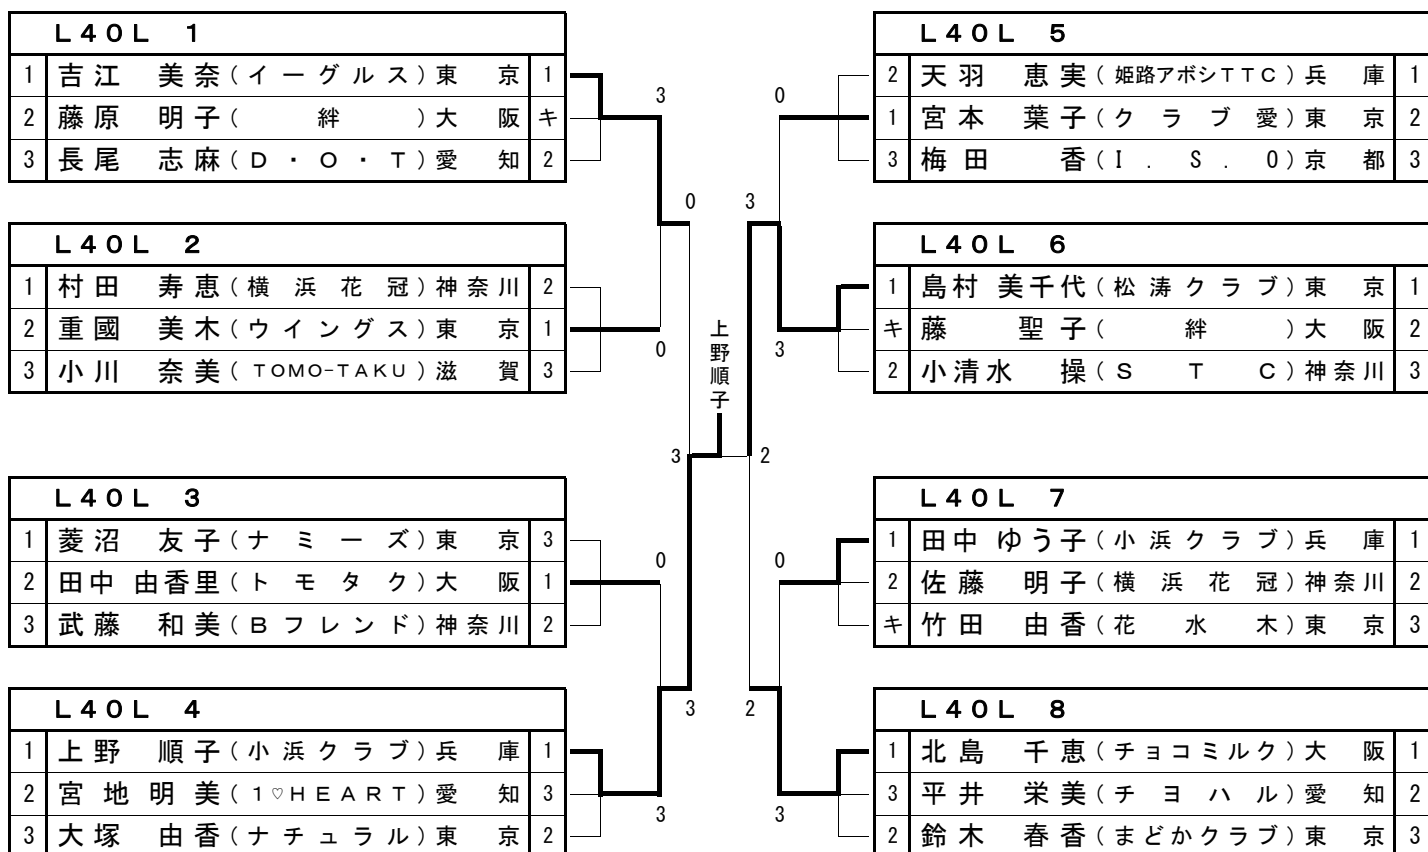

女子40L (40~44才)

女子40H (45~49才)

L40H 1		
1	伊東 広美 (紅 ク ラ ブ) 東 京	1
2	巽 容子 (かわち野クラブ) 大 阪	キ
3	小野 ルミ子 (杜 仙 卓 心 会) 宮 城	2

L40H 2		
1	清水 美賀子 (パ ス テ ル) 神奈川	キ
2	表西 千鶴 (ぬのびきクラブ) 兵 庫	2
3	齋藤 博美 (富士電機クラブ) 千 葉	1

L40H 3		
1	三田 美枝 (トミ-卓親会) 京 都	1
2	奥田 真由美 (フ レ ン ズ) 愛 知	3
3	川原 晴恵 (A r i e l) 東 京	2

L40H 4		
1	竹内 正子 (Kuni卓SCL) 東 京	2
2	鈴木 ゆりか (マスカット) 愛 知	3
3	安藤 悦子 (B フ レ ン ド) 神奈川	4
4	小山 泰枝 (A m u s e) 大 阪	1

L40H 5		
1	川上 法子 (トクセンクラブ) 兵 庫	2
2	加藤 博佳 (風 林 火 山) 岐 阜	3
3	後藤 千鶴香 (WILD FLOWER) 東 京	1

L40H 6		
1	近藤 晴美 (富士電機クラブ) 千 葉	1
3	浜島 紀恵 (桜 友 会) 愛 知	2
2	藤井 裕子 (Kuni卓SCL) 東 京	3
4	吉田 知代 (ちゅ~ずでい!) 大 阪	4

L40H 7		
2	田代 京子 (京 文 会) 東 京	1
1	阿弥 祐子 (牛 久 S C) 茨 城	2
3	小笠原ゆかり (ゆーずどかあ一本舗) 愛 知	3

L40H 8		
1	大森 陽子 (芦屋レディース) 福 岡	1
2	石川 智子 (ホ ワ イ ト) 神奈川	2
3	金井 かよ子 (W I N) 埼 玉	3

L40H 9		
3	奥崎 裕美 (A d v a n c e) 大 阪	1
2	原岡 真由美 (ファーライトレディス) 北 海 道	2
1	瀧澤 寿子 (E A R T H) 東 京	3

L40H 10		
1	村瀬 洋子 (茶 谷 梅) 愛 知	1
2	小林 康子 (ウ ェ ル) 千 葉	2
3	大橋 祐子 (不入斗クラブ) 神奈川	3

L40H 11		
1	下山 千恵 (E A R T H) 東 京	1
2	中野 直子 (山 の 手) 兵 庫	2
3	藤本 芽久美 (紅しょうが) 愛 知	3

村瀬洋子