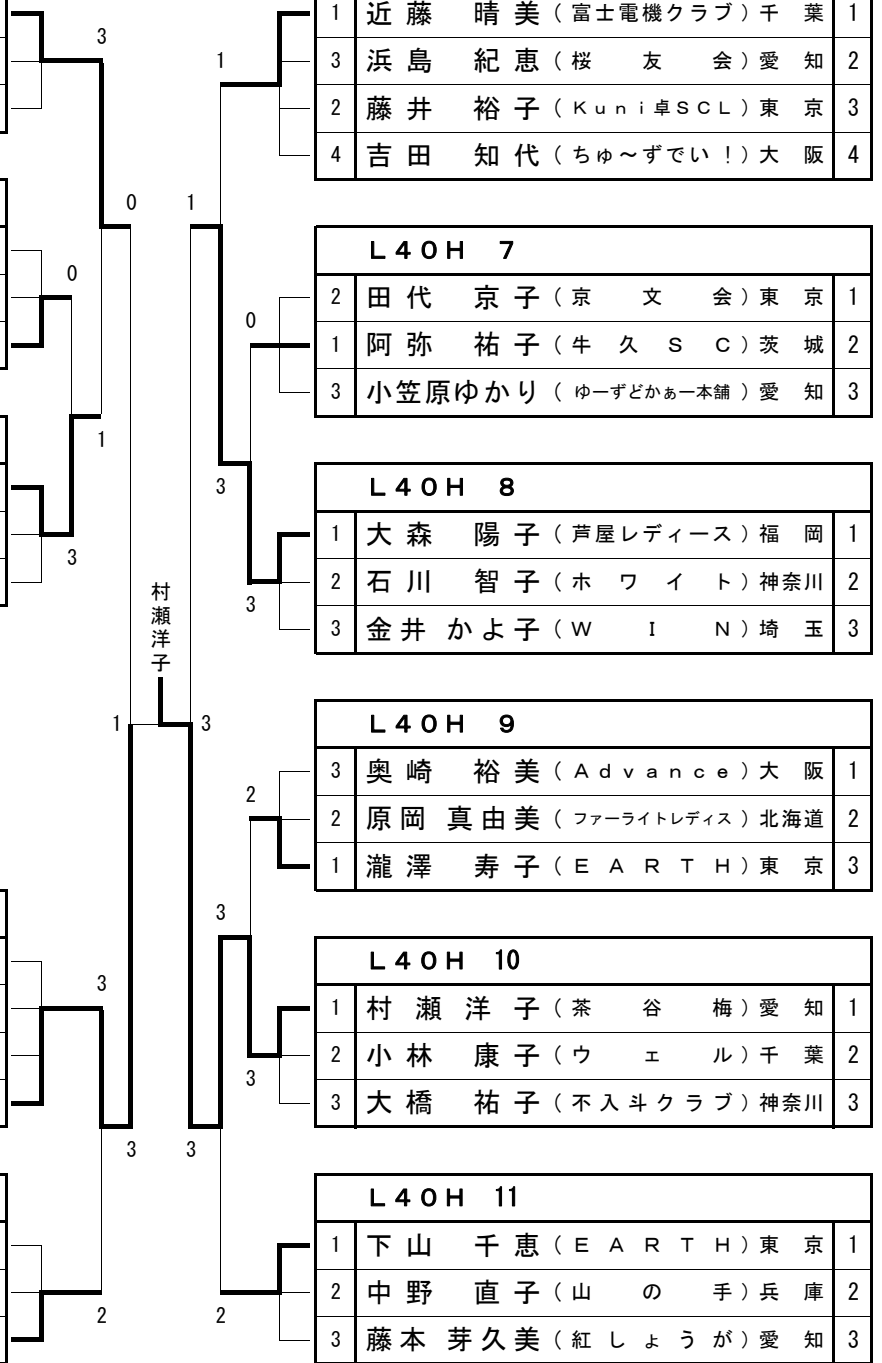

女子40H (45~49才)

L40H 1		
1	伊東 広美 (紅 ク ラ ブ) 東 京	1
2	巽 容子 (かわち野クラブ) 大 阪	キ
3	小野 ルミ子 (杜 仙 卓 心 会) 宮 城	2

L40H 2		
1	清水 美賀子 (パ ス テ ル) 神奈川	キ
2	表西 千鶴 (ぬのびきクラブ) 兵 庫	2
3	齋藤 博美 (富士電機クラブ) 千 葉	1

L40H 3		
1	三田 美枝 (トミ-卓親会) 京 都	1
2	奥田 真由美 (フ レ ン ズ) 愛 知	3
3	川原 晴恵 (A r i e l) 東 京	2

L40H 4		
1	竹内 正子 (Kuni卓SCL) 東 京	2
2	鈴木 ゆりか (マスカット) 愛 知	3
3	安藤 悦子 (B フ レ ン ド) 神奈川	4
4	小山 泰枝 (A m u s e) 大 阪	1

L40H 5		
1	川上 法子 (トクセンクラブ) 兵 庫	2
2	加藤 博佳 (風 林 火 山) 岐 阜	3
3	後藤 千鶴香 (WILD FLOWER) 東 京	1

L40H 6		
1	近藤 晴美 (富士電機クラブ) 千 葉	1
3	浜島 紀恵 (桜 友 会) 愛 知	2
2	藤井 裕子 (Kuni卓SCL) 東 京	3
4	吉田 知代 (ちゅ~ずでい!) 大 阪	4

L40H 7		
2	田代 京子 (京 文 会) 東 京	1
1	阿弥 祐子 (牛 久 S C) 茨 城	2
3	小笠原ゆかり (ゆーずどかあ一本舗) 愛 知	3

L40H 8		
1	大森 陽子 (芦屋レディース) 福 岡	1
2	石川 智子 (ホ ワ イ ト) 神奈川	2
3	金井 かよ子 (W I N) 埼 玉	3

L40H 9		
3	奥崎 裕美 (A d v a n c e) 大 阪	1
2	原岡 真由美 (ファーライトレディス) 北 海 道	2
1	瀧澤 寿子 (E A R T H) 東 京	3

L40H 10		
1	村瀬 洋子 (茶 谷 梅) 愛 知	1
2	小林 康子 (ウ ェ ル) 千 葉	2
3	大橋 祐子 (不入斗クラブ) 神奈川	3

L40H 11		
1	下山 千恵 (E A R T H) 東 京	1
2	中野 直子 (山 の 手) 兵 庫	2
3	藤本 芽久美 (紅しょうが) 愛 知	3

村瀬洋子