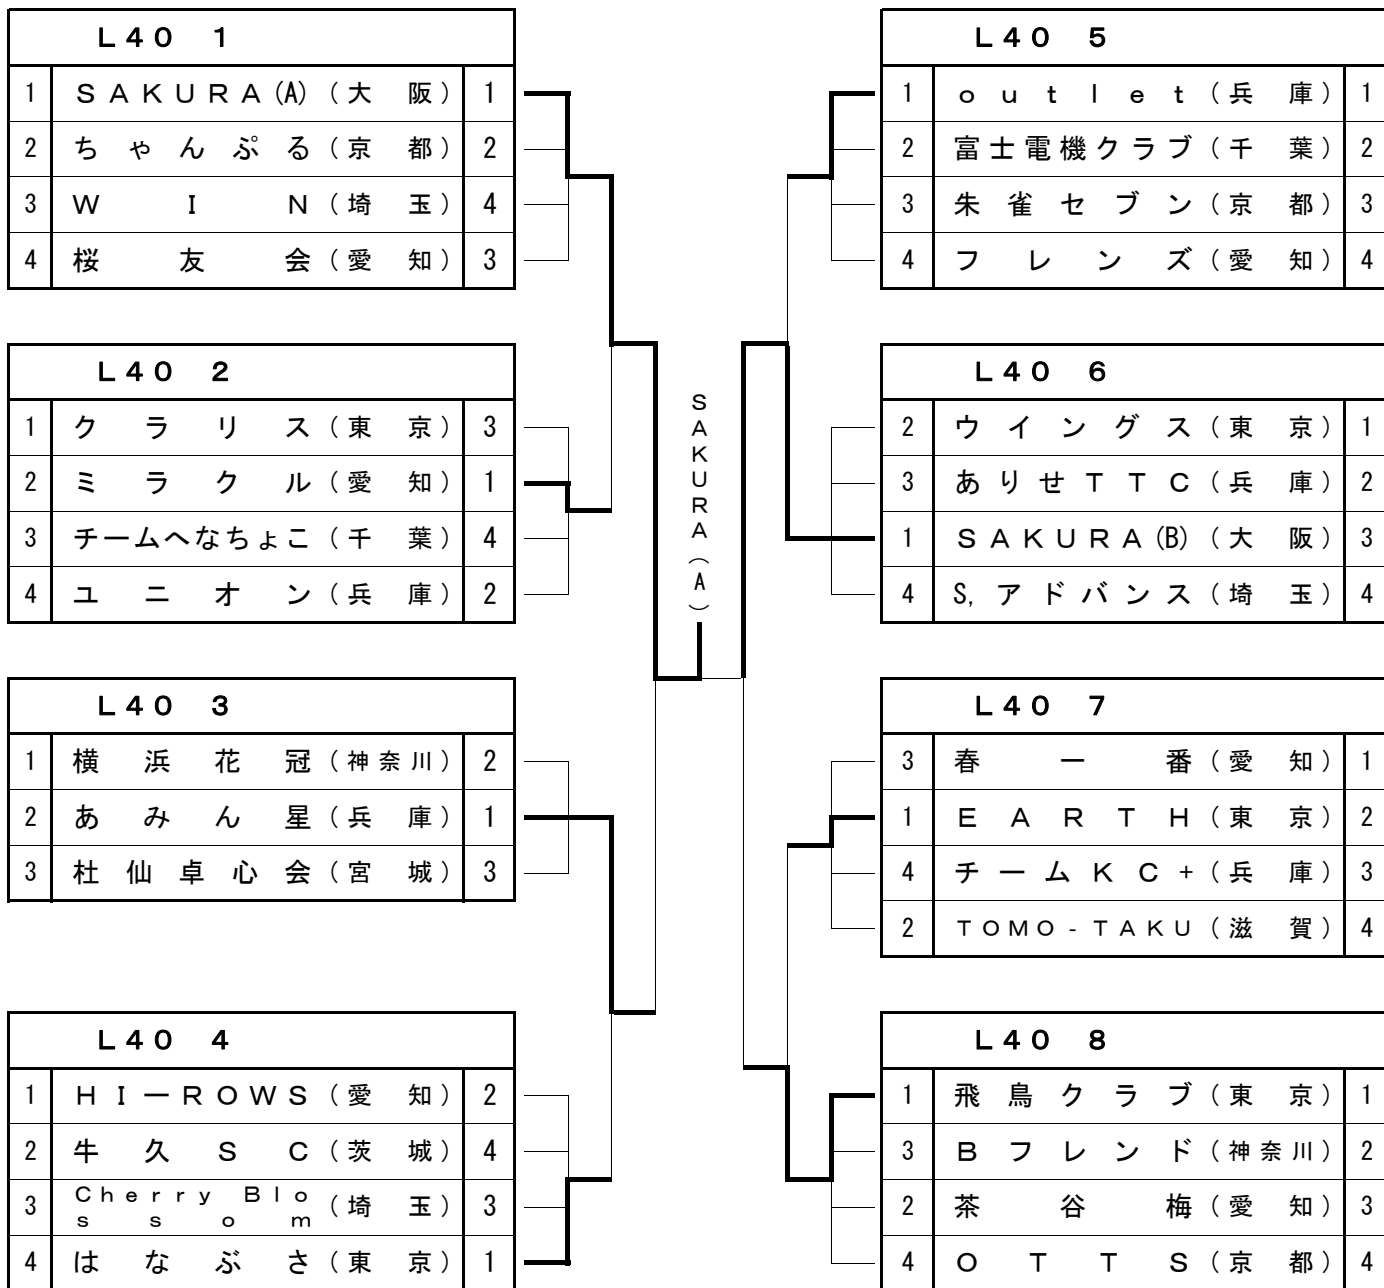

L 3 0 4		
2	京卓クラブ(東京)	1
3	A・Hクラブ(愛知)	2
4	TEAM-ISOGO(神奈川)	3
1	松田工業(株)(岡山)	4

L 3 0 5		
1	瑞穂クラブ(茨城)	1
3	チームおーばーず(埼玉)	2
2	ちゅ〜ずでい!(大阪)	3
4	ストライク・双会(東京)	4

瑞穂クラブ

# 女子年代別団体

(40才以上)