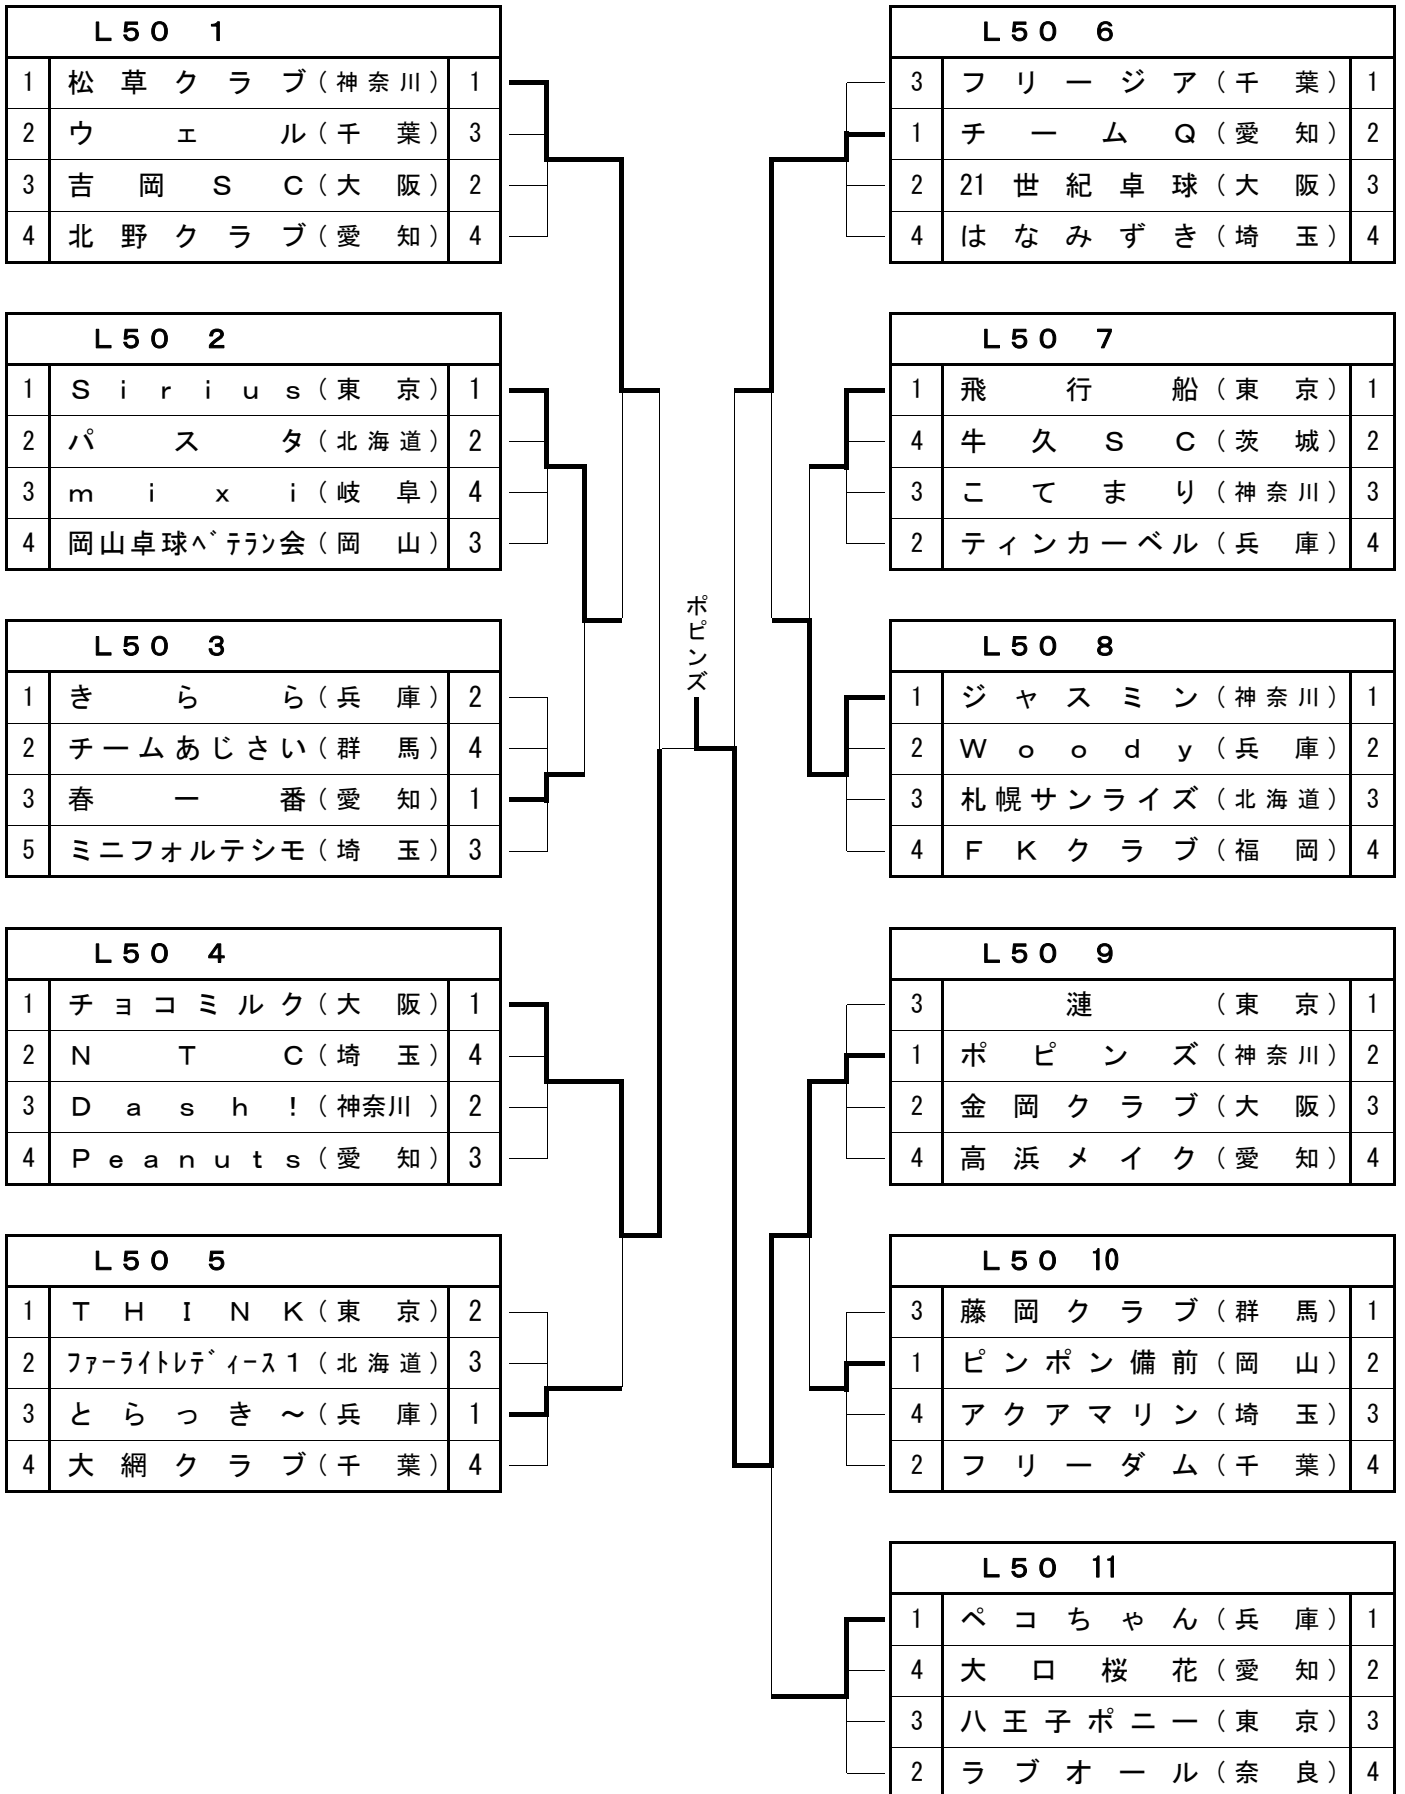

女子年代別団体 (50才以上)