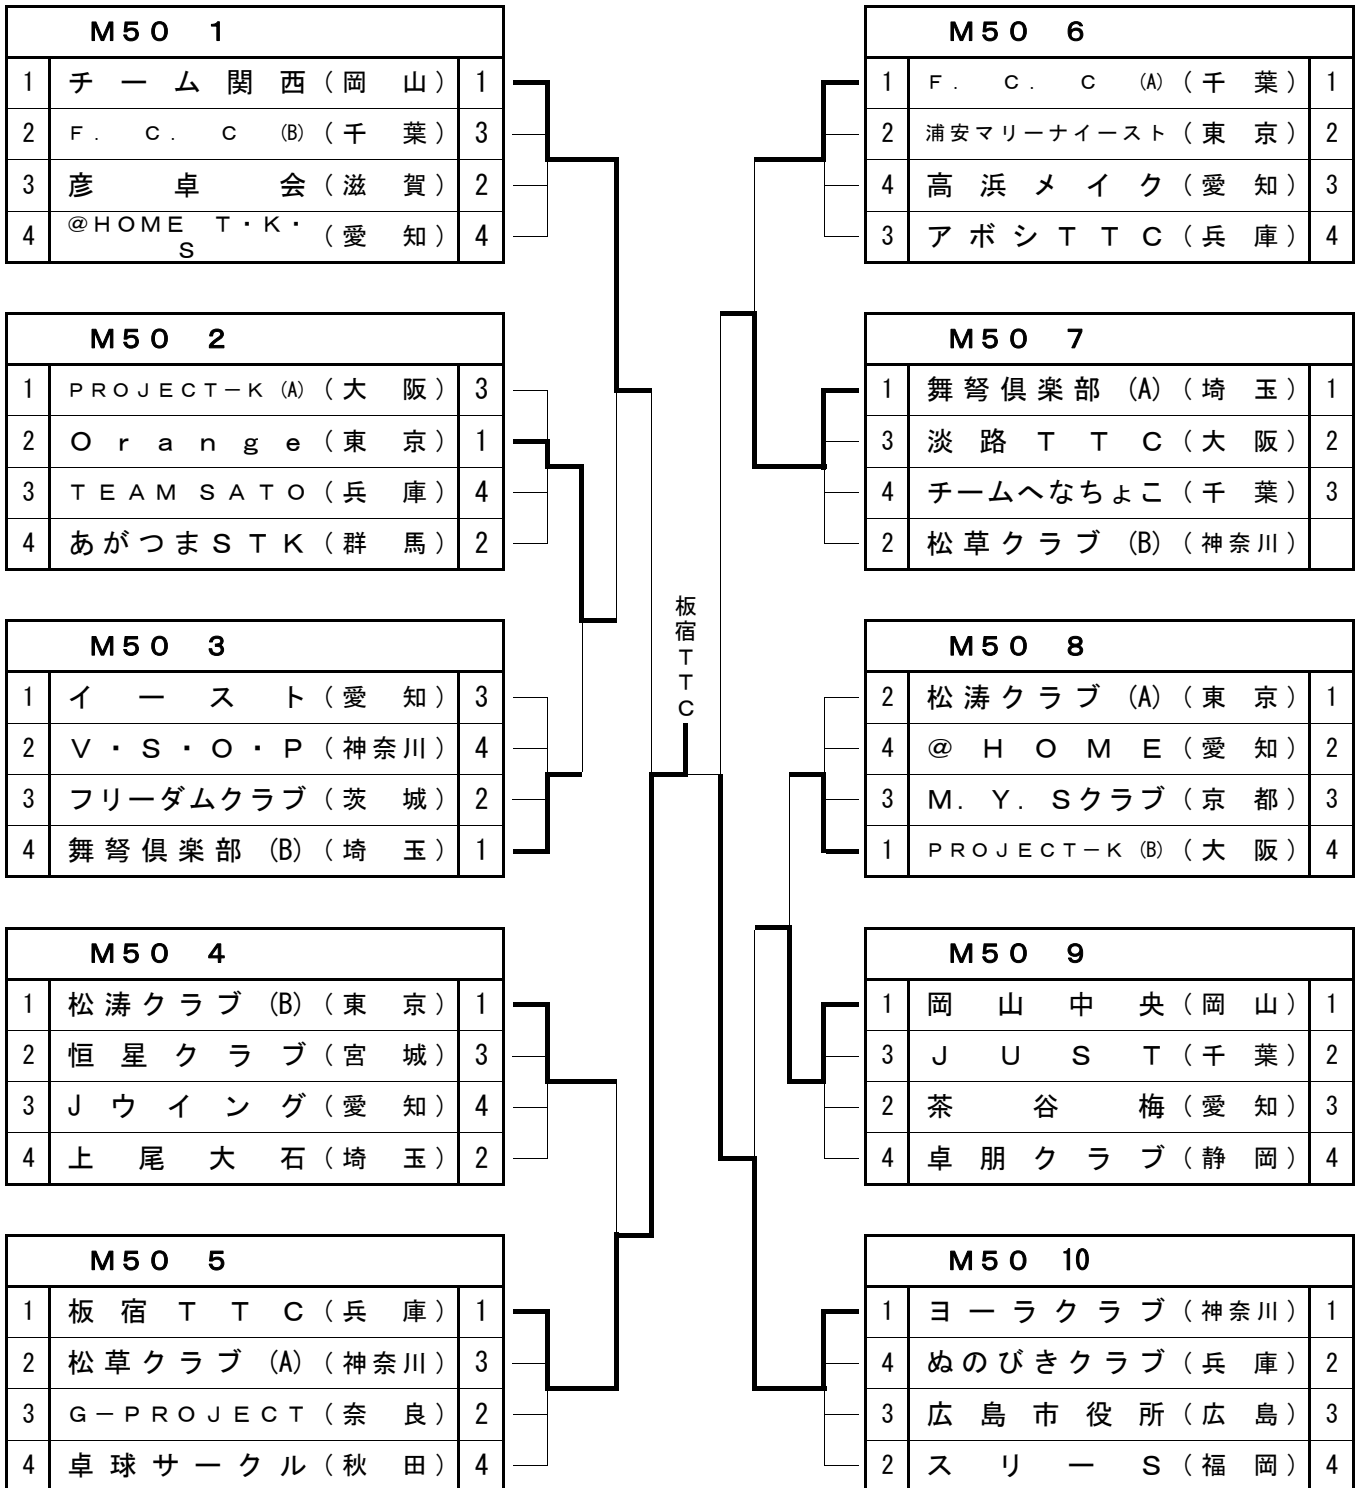

男子年代別団体 (50才以上)

男子年代別団体 (60才以上)

M60 1		
1	F A M I L Y (神奈川)	1
2	エ ン デ バ ー (大 阪)	2
3	藤 代 卓 信 会 (茨 城)	4
4	桜 田 ク ラ ブ (愛 知)	3

M60 2		
1	シ リ ウ ス (愛 知)	3
2	深 江 ク ラ ブ (兵 庫)	1
3	鶴 間 公 園 俱 楽 部 (東 京)	2

M60 3		
1	赤 と ん ぼ (兵 庫)	1
2	長 つ づ き し ょ う 会 (神 奈 川)	3
3	A O K ク ラ ブ (千 葉)	4
4	金 曜 会 (静 岡)	2

M60 4		
1	無 名 会 (福 岡)	2
2	川 西 ギ ャ ラ ン ト ム (兵 庫)	1
3	上 尾 大 石 (埼 玉)	4
4	神 馬 ク ラ ブ (B) (東 京)	3

M60 5		
1	P R O J E C T - K (大 阪)	4
2	J U S T (千 葉)	2
3	T K Y (岡 山)	1
4	T F Y (愛 知)	3

M60 6		
2	一 姫 会 (兵 庫)	1
1	神 馬 ク ラ ブ (A) (東 京)	2
4	京 都 ミ ッ ク ス (京 都)	3
3	卓 愛 会 (千 葉)	4

M60 7		
2	フ ェ ー ラ イ ト 2 (北 海 道)	1
1	さ き が け (神 奈 川)	2
4	超 ラ ッ キ ー (大 阪)	3
3	@ H O M E (愛 知)	4

M60 8		
1	大 正 卓 球 同 好 会 (神 奈 川)	1
3	松 涛 ク ラ ブ (東 京)	2
2	岡 山 中 央 (岡 山)	3

M60 9		
2	タ ウ ン ズ (大 阪)	1
3	春 一 番 (愛 知)	2
4	広 島 ク ラ ブ (広 島)	3
1	原 田 卓 球 (鳥 取)	4

M60 10		
2	フ リ ー ダ ム ク ラ ブ (茨 城)	1
3	中 原 ク ラ ブ (神 奈 川)	2
1	卓 宝 会 (兵 庫)	3
4	み つ ば ク ラ ブ (愛 知)	4

大正卓球同好会