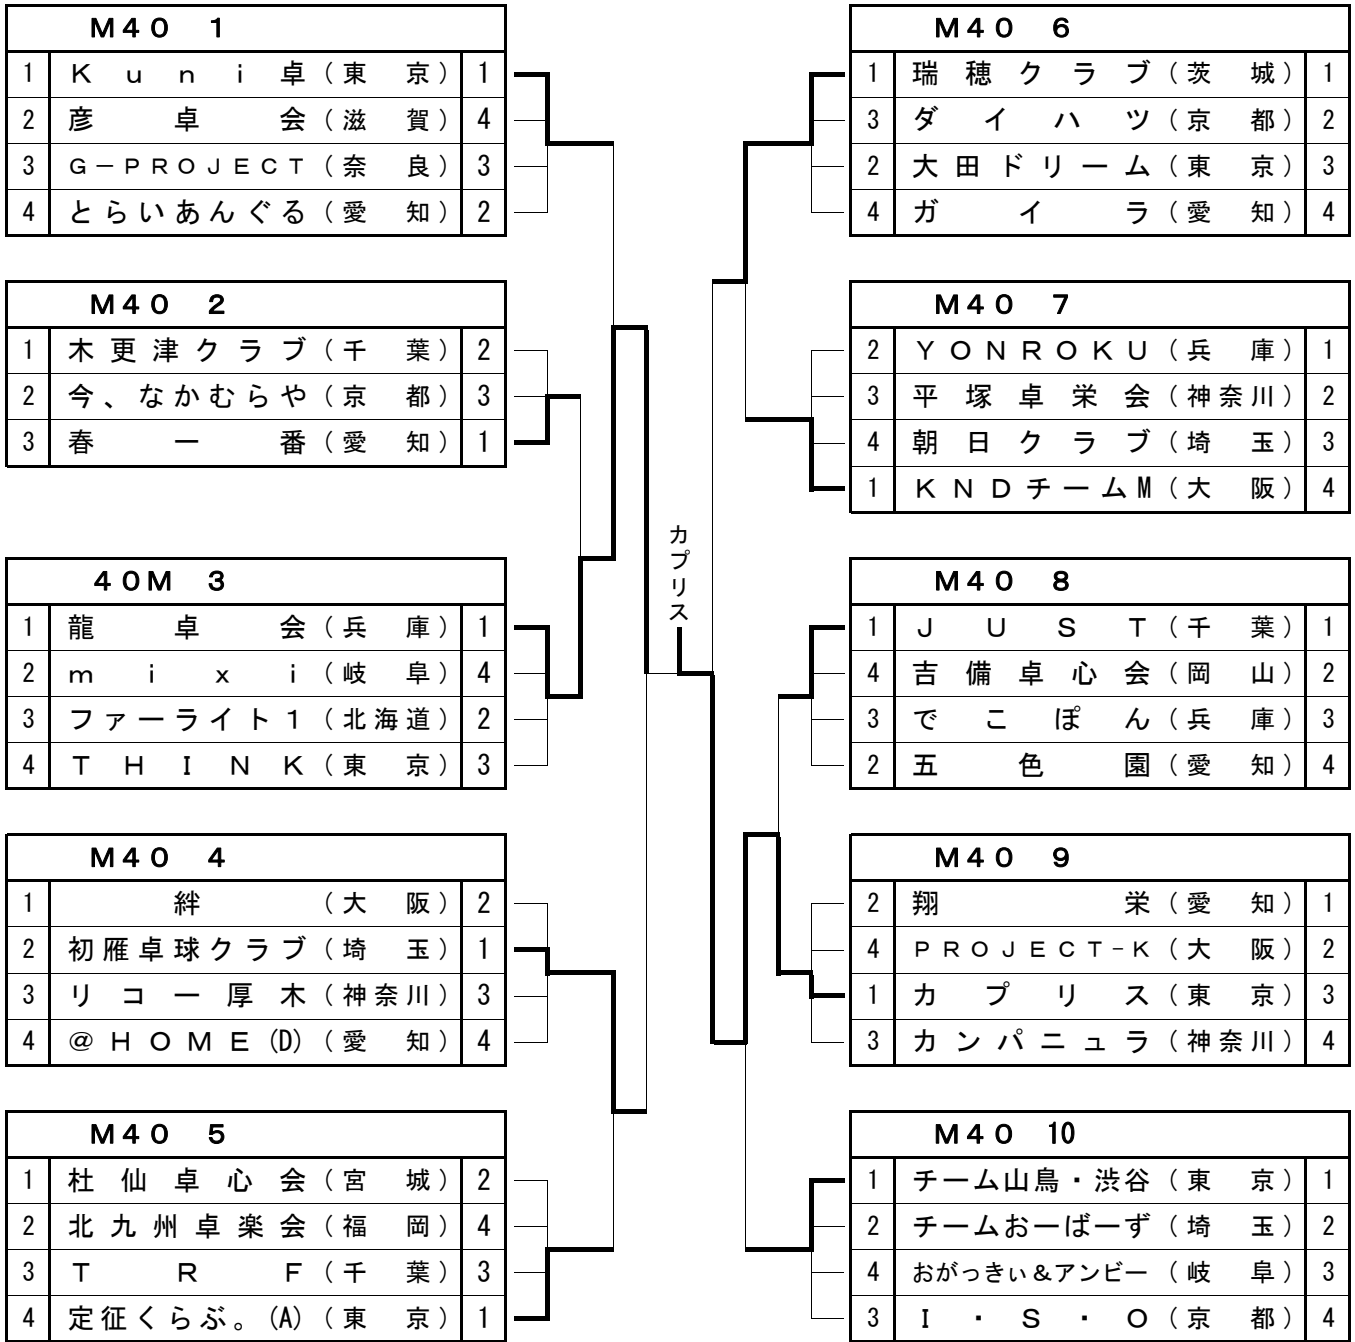

男子年代別団体 (30才以上)

M30 1			
1	ウエダ T T C (兵庫)	1	
2	秀卓会 (群馬)	2	
3	J T T C (広島)	4	
4	ブランクス (A) (愛知)	3	

M30 2			
1	紫遊クラブ (京都)	3	
2	F A M I L Y (東京)	1	
3	埼玉クラブ (埼玉)	2	
4	長野市民病院 (長野)	4	

M30 3			
1	T R F (千葉)	1	
2	桜友会 (愛知)	4	
3	横浜国大クラブ (神奈川)	2	
4	P連隊πレンジャー (大阪)	3	

M30 4			
1	アントキのつよし (北海道)	3	
2	FLYING CATS (Z) (大阪)	2	
3	グリーンネット (京都)	1	
4	遊神 (B) (神奈川)	4	

30M 5			
1	三村 T T C (兵庫)	3	
2	武蔵クラブ (岡山)	4	
3	朝日クラブ (埼玉)	1	
4	ウイニングクラブ (東京)	2	

30M 6			
1	WALLABYS (A) (東京)	1	
2	柏崎クラブ (新潟)	3	
3	勸修クラブ (鳥取)	2	
4	オールスター (愛知)	4	

M30 7			
2	FLYING CATS (A) (大阪)	1	
3	プリズンブレイク (千葉)	2	
1	ちゃんぶる (京都)	3	
4	北九州卓楽会 (福岡)	4	

M30 8			
3	チームおーばーず (埼玉)	1	
1	S 5 5 (兵庫)	2	
4	安藤ブラザーズ (愛知)	3	
2	シックス・ワン (B) (神奈川)	4	

M30 9			
2	WALLABYS (B) (東京)	1	
4	錦球 (愛知)	2	
3	O K T (岡山)	3	
1	サンスポーツ (茨城)	4	

M30 10			
3	遊神 (A) (神奈川)	1	
1	壺球倶楽部 (京都)	2	
2	初雁卓球クラブ (埼玉)	3	
4	T T C ムラタ (兵庫)	4	

M30 11			
1	K u n i 卓 (東京)	1	
4	バファローズ (群馬)	2	
2	REUNION~1981~ (鳥取)	3	
3	ブランクス (B) (愛知)	4	

M30 12			
1	木更津クラブ (千葉)	1	
3	F r e e d o m (山梨)	2	
2	ちゅ〜ずでい! (大阪)	3	
4	プレジール (滋賀)	4	

T R F

男子年代別団体 (40才以上)