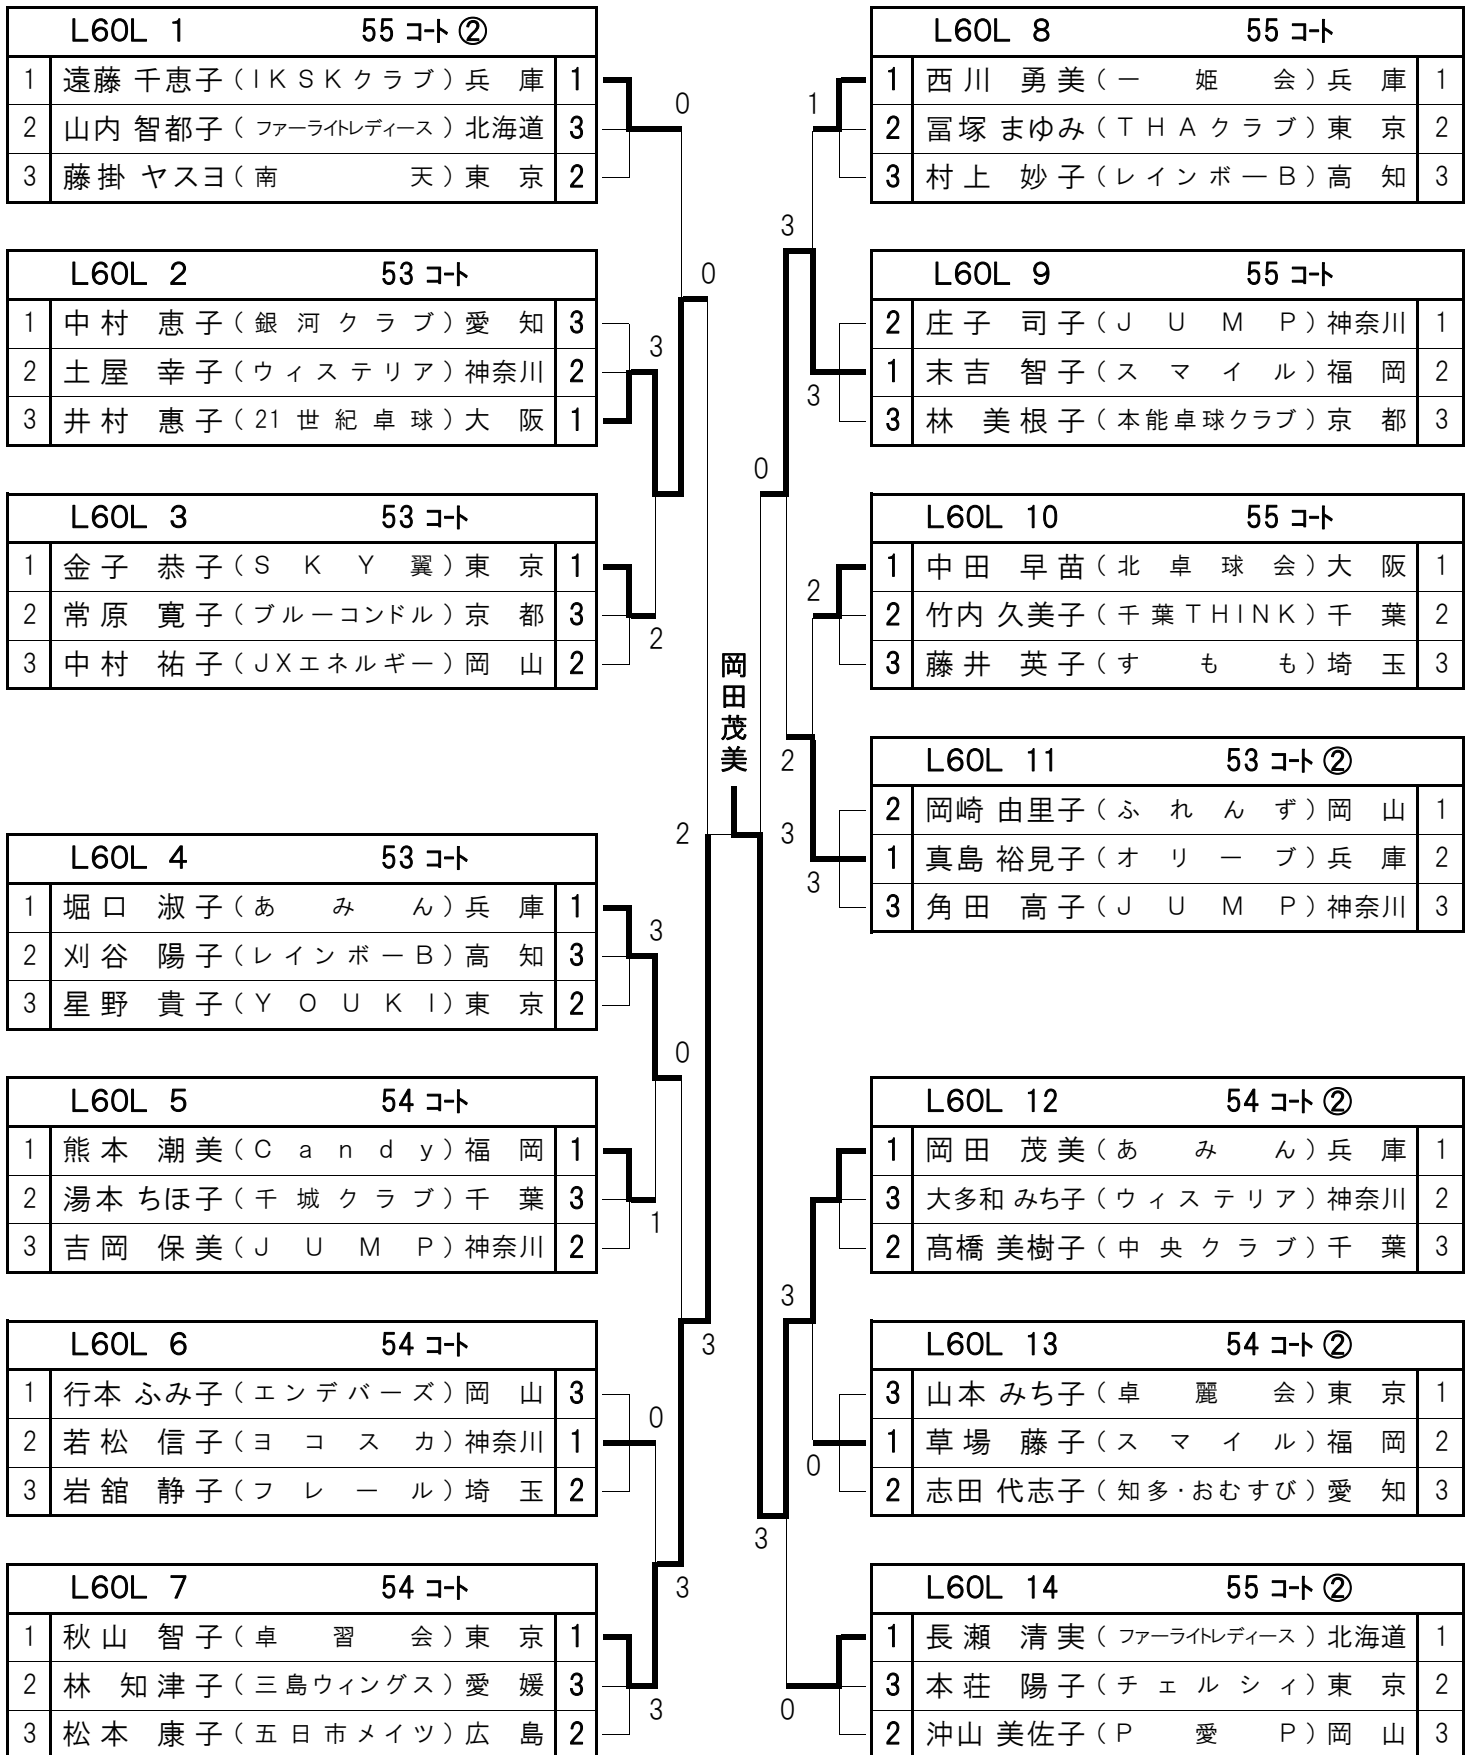

女子60L (60～64才)

女子60H (65~69才)

L60H 1	56 コト②				L60H 7	57 コト										
1	関根 芳子 (T H I N K) 東京	1	宮内富士子	0	2	川田 律子 (紅 ク ラ ブ) 東京	1	0	0							
2	田辺 ミヨキ (倉 敷 玉 森) 岡山	2			1	藤井 スズ子 (北 卓 友 会) 大阪	2									
3	武本 八重子 (た く た く) 京都	3			3	3	茨田 正子 (個 人) 神奈川			3						
L60H 2					56 コト					L60H 8			57 コト			
1	大浦 幸子 (あ み ん) 兵庫	1			1	1	1			樫原 孝子 (バ ラ) 兵庫	1	2	2	岡本 博子 (青 野 ク ラ ブ) 千葉	2	
2	児玉 とも子 (好 卓 会) 千葉	2			3	3	3			3	2	2	2	川添 節子 (S K Y 翼) 東京	3	
3	林 千穂 (ス マ イ ル) 福岡	3			2	2	2			2	3	3	3			
L60H 3					56 コト					L60H 9			58 コト			
1	増田 敏子 (チ ャ ム 友 遊) 神奈川	1			1	1	1			1	1	1	1	1	小泉 久江 (ゆ う き) 東京	1
2	久世 京子 (ウ イ ン グ ス) 東京	3			3	3	3			3	2	2	2	2	竹浪 芙美子 (カ プ チ ー ノ) 京都	2
3	赤松 康子 (三 島 ウ イ ン グ ス) 愛 媛	2			1	1	1			1	3	3	3	3	坂井 美恵子 (紅 し ょ う が) 愛 知	3
L60H 4			56 コト			L60H 10			58 コト							
1	浦部 淑子 (幸) 千葉	1	3	3	3	3	0	0	0	0	2	本吉 由美子 (ピ ン ポ ン 備 前) 岡山	1			
2	矢野 知恵子 (カ プ チ ー ノ) 京都	2	3	3	3	3	1	1	1	1	1	伊藤 房枝 (S O R A) 埼玉	2			
3	瀬戸 順子 (飛 行 船) 東京	3	0	0	0	0	3	3	3	3	3	磯部 秀子 (本 能 卓 球 ク ラ ブ) 京都	3			
L60H 5			57 コト			L60H 11			58 コト							
1	山岡 須美子 (天 王 寺 ク ラ ブ) 大阪	2	0	0	0	0	3	3	3	3	1	宮内 富士子 (飛 行 船) 東京	1			
2	林 桂 子 (2 0 1 1) 東京	1	0	0	0	0	2	2	2	2	3	佐藤 宏子 (ウ イ ス テ リ ア) 神奈川	2			
3	荒木 礼子 (総 社 カ ル チ ャ ー) 岡山	2	3	3	3	3	2	2	2	2	2	松本 容子 (ア ル ー ム) 兵庫	3			
L60H 6			57 コト②			L60H 12			58 コト②							
1	太田 裕子 (S K Y 翼) 東京	1	3	3	3	3	2	2	2	2	1	片岡 照子 (卓 志) 東京	1			
2	小杉山 裾子 (ダ ー ク ホ ー ス) 兵庫	3	3	3	3	3	3	3	3	3	2	勝部 道子 (ひ ば り) 広島	2			
3	戸谷 由江 (N i s s i N 宝) 愛 知	4	3	3	3	3	3	3	3	3	3	上村 三恵子 (や よ い ク ラ ブ) 福岡	3			
4	矢田部 節子 (ウ イ ス テ リ ア) 神奈川	2	2	2	2	2	4	4	4	4	4	坂本みや子 (卓 研 苦 楽 部) 岐阜	4