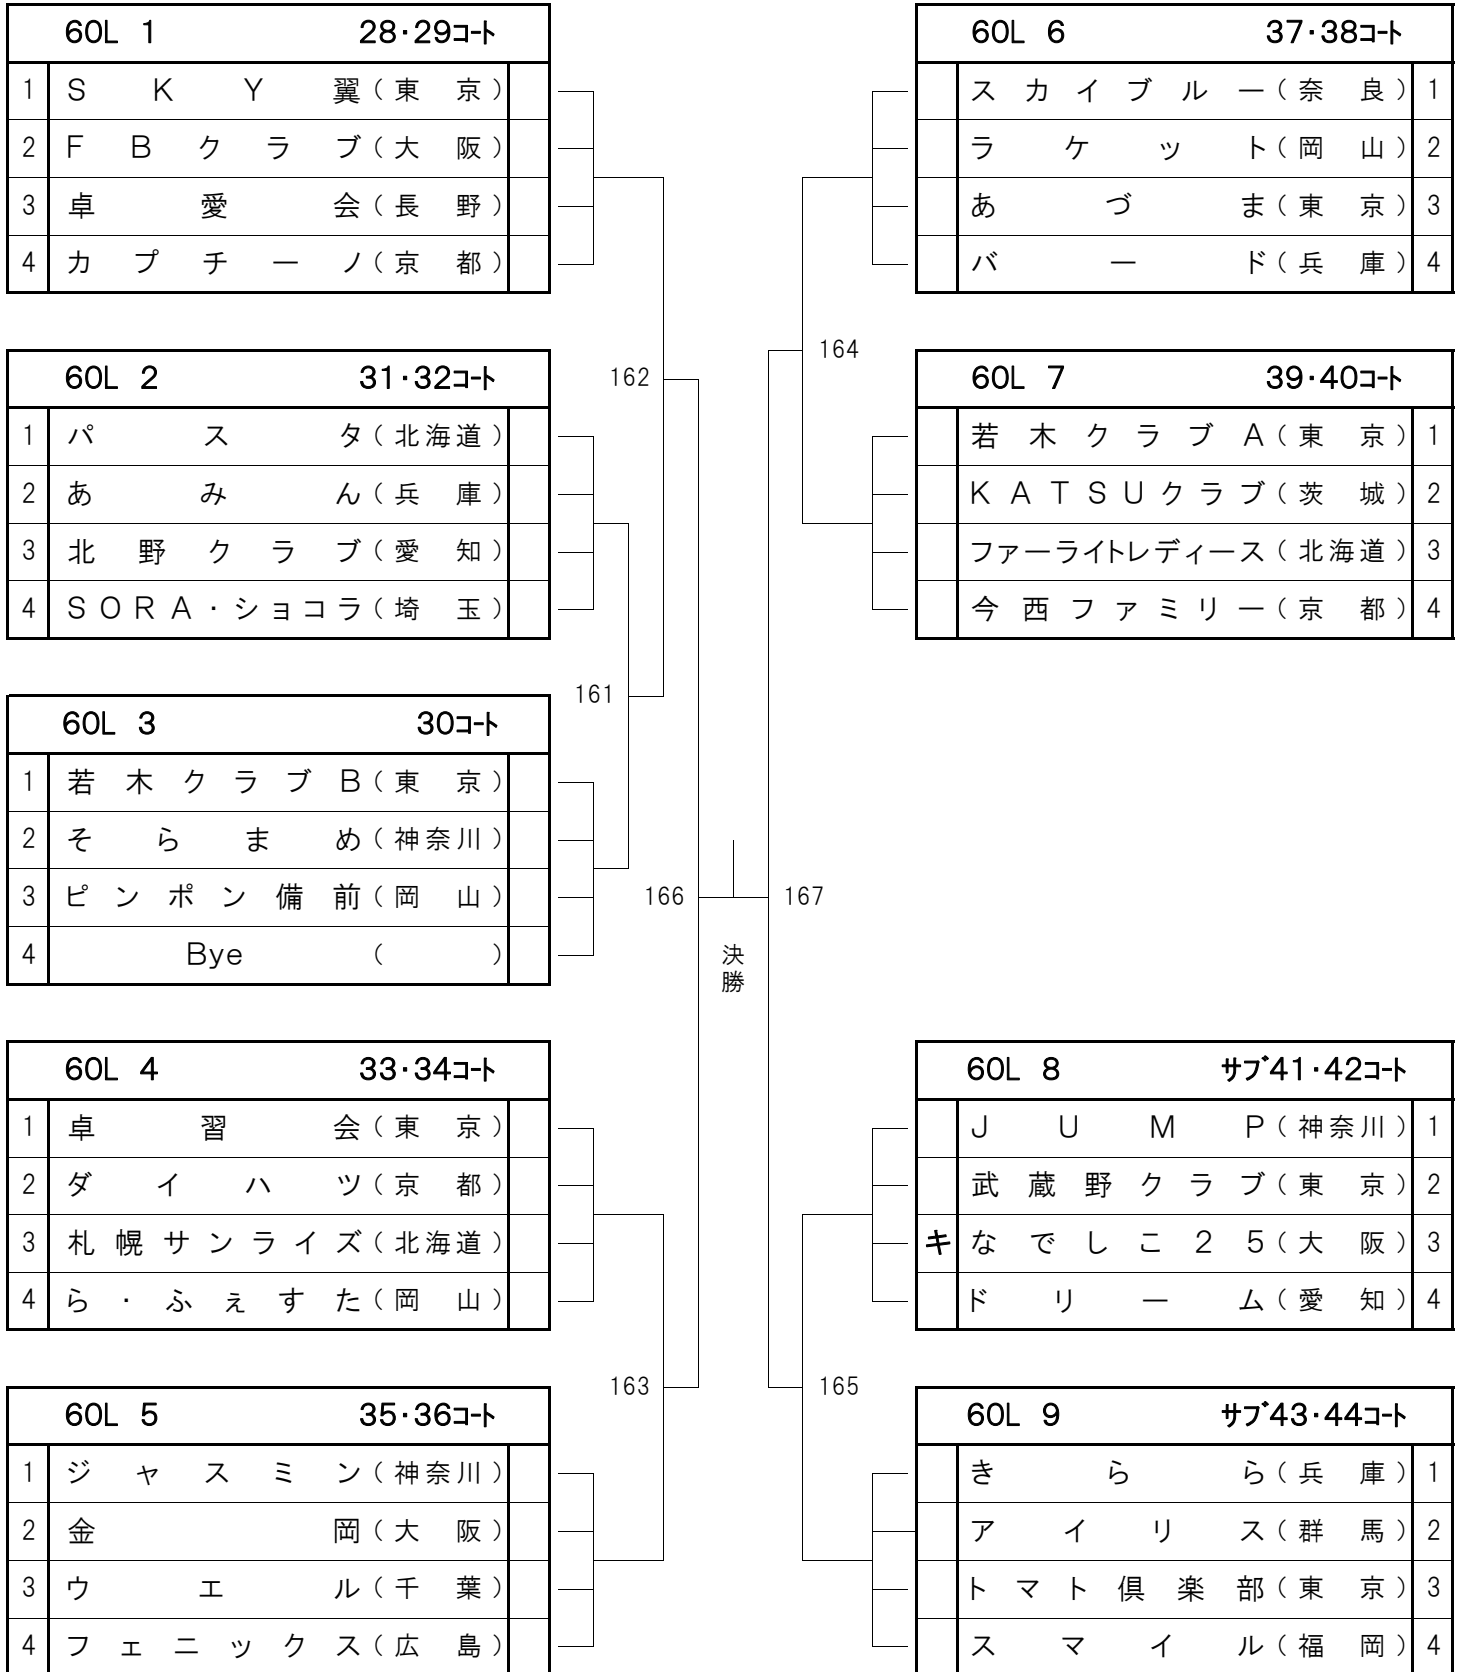

50L 5		サブ51・52コート	
	N I C E (東京)	1	
	デュランダル(滋賀)	2	
	N T C (埼玉)	3	
	エンジョイクラブ(岡山)	4	

50L 2		サブ47・48コート	
1	C a n d y (福岡)		
2	チームあじさい(群馬)		
3	九十九(東京)		
4	チーム友遊(神奈川)		

50L 6		サブ54コート	
	松草クラブ(神奈川)	1	
	とらっき~(兵庫)	2	
	K J クラブ(三重)	3	
	Bye ()	4	

50L 3		サブ53コート	
1	T O M O クラブ(東京)		
2	teamバランスター(岡山)		
3	A d v a n c e (大阪)		
4	Bye ()		

50L 7		サブ55コート	
	S h a k a T a k u (大阪)	1	
	チームQ(愛知)	2	
	飛行船(東京)	3	
	Bye ()	4	

50L 4		サブ49・50コート	
1	W o o d y (兵庫)		
2	水ばしろう(愛知)		
3	大綱クラブ(千葉)		
4	T w i n s (長崎)		

50L 8		サブ56・57コート	
	花野井クラブ(千葉)	1	
	西桂CLUB(山梨)	2	
	PING-PONG 矢掛(岡山)	3	
	S P クラブ(京都)	4	

女子団体 (60才以上)

3月29日(金)

女子団体 (70才以上)

3月29日(金)